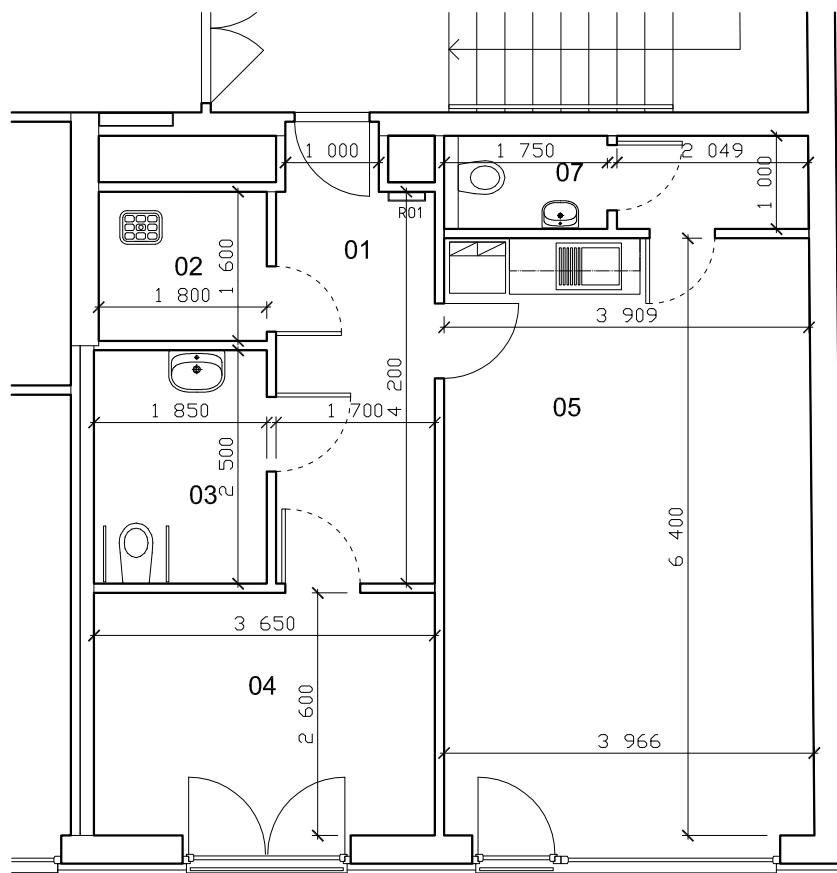

Bytový dům Jablonského, Plzeň
 Nebytový prostor - varianta 1
 Půdorys 2.N.P

č.	místnost	plocha
01	chodba	7,74 m ²
02	úklid+sklad	2,88 m ²
03	WC invalida+pacienti	4,63 m ²
04	čekárna	9,49 m ²
05	ordinace	25,20 m ²
06	personál šatna	2,05 m ²
07	WC personál	1,75 m ²
	celkem	53,74 m ²