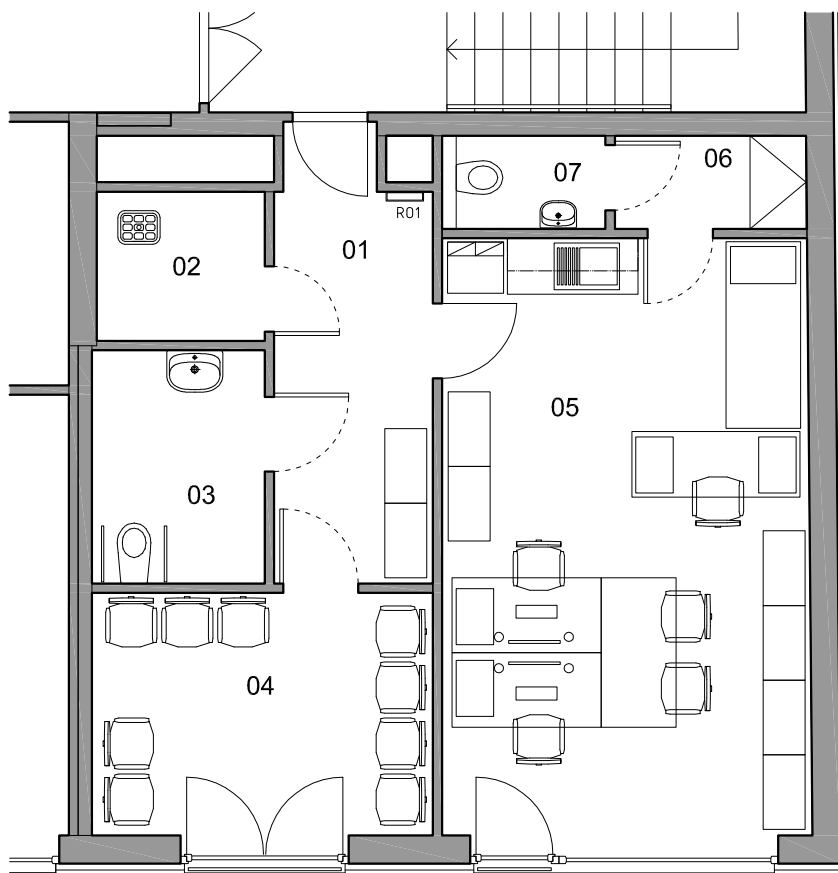

Bytový dům Jablonského, Plzeň
 Nebytový prostor - varianta 1
 Půdorys 2.N.P

č.	místnost	plocha
01	chodba	7,74 m ²
02	úklid+sklad	2,88 m ²
03	WC invalida+pacienti	4,63 m ²
04	čekárna	9,49 m ²
05	ordinace	25,20 m ²
06	personál šatna	2,05 m ²
07	WC personál	1,75 m ²
	celkem	53,74 m ²