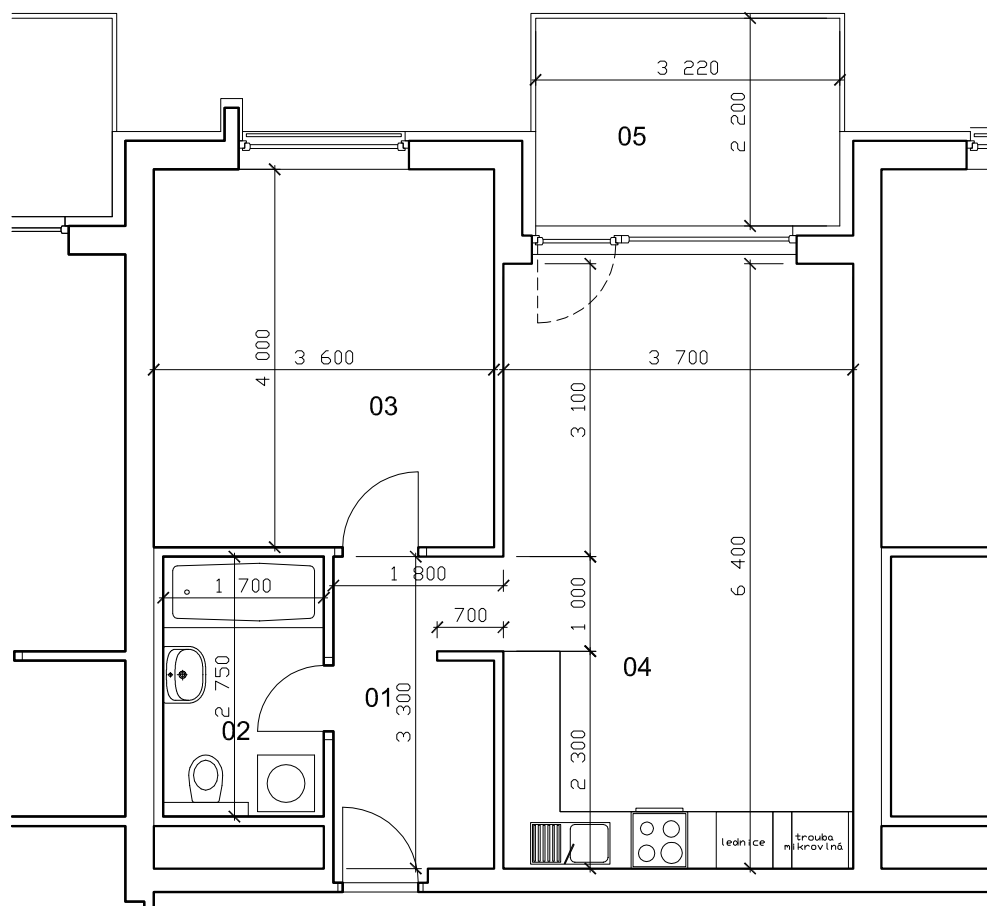

BYTY JABLONSKÉHO

lokality
Plzeň - Slovany

číslo bytu

702

typ

2+KK

plocha

57,64 m²

podlaží

7.N.P

01	chodba	5,65 m ²
02	koupelna + WC	4,68 m ²
03	ložnice	14,40 m ²
04	obytná místnost	23,68 m ²
05	terasa	7,08 m ²
	sklep	2,15 m ²

BYTY JABLONSKÉHO

lokality
Plzeň - Slovany

číslo bytu **702**

typ **2+KK**

plocha **57,64 m²**

podlaží **7.N.P**

01	chodba	5,65 m ²
02	koupelna + WC	4,68 m ²
03	ložnice	14,40 m ²
04	obytná místnost	23,68 m ²
05	terasa	7,08 m ²
	sklep	2,15 m ²