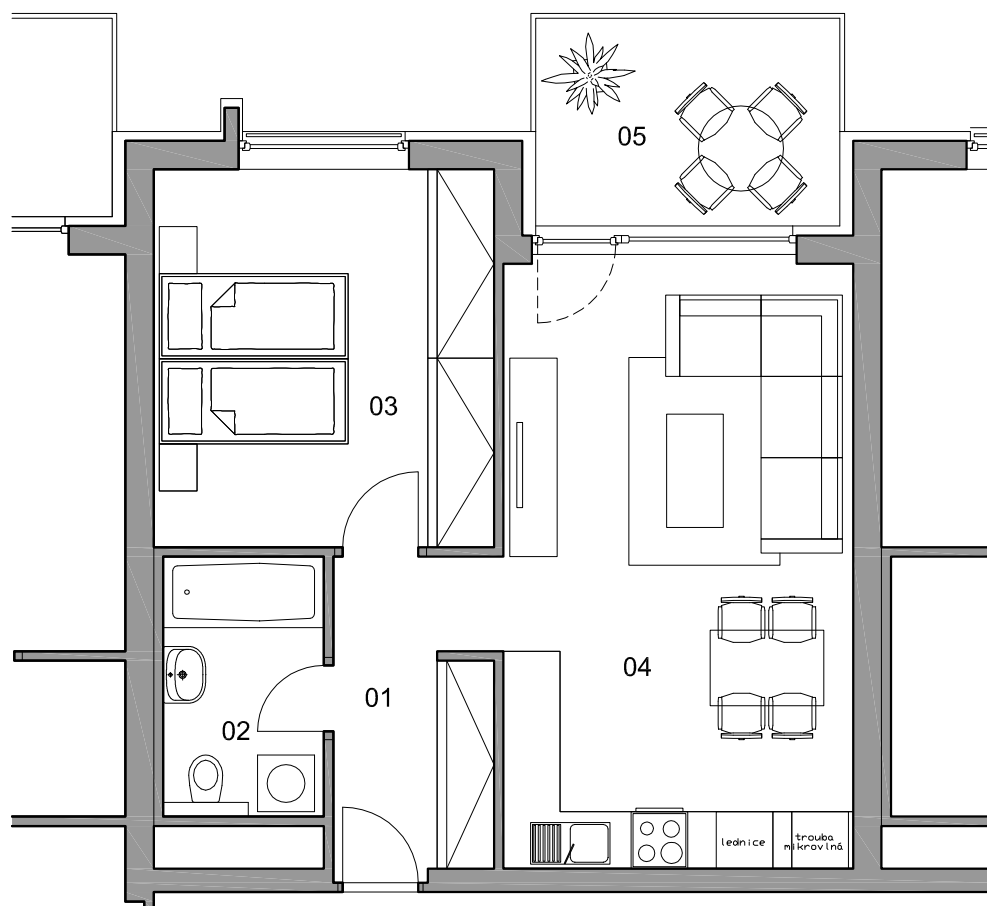

BYTY JABLONSKÉHO

lokality
Plzeň - Slovany

číslo bytu

702

typ

2+KK

plocha

57,64 m²

podlaží

7.N.P

01	chodba	5,65 m ²
02	koupelna + WC	4,68 m ²
03	ložnice	14,40 m ²
04	obytná místnost	23,68 m ²
05	terasa	7,08 m ²
	sklep	2,15 m ²

BYTY JABLONSKÉHO

lokality
Plzeň - Slovany

číslo bytu **702**

typ **2+KK**

plocha **57,64 m²**

podlaží **7.N.P**

01	chodba	5,65 m ²
02	koupelna + WC	4,68 m ²
03	ložnice	14,40 m ²
04	obytná místnost	23,68 m ²
05	terasa	7,08 m ²
	sklep	2,15 m ²