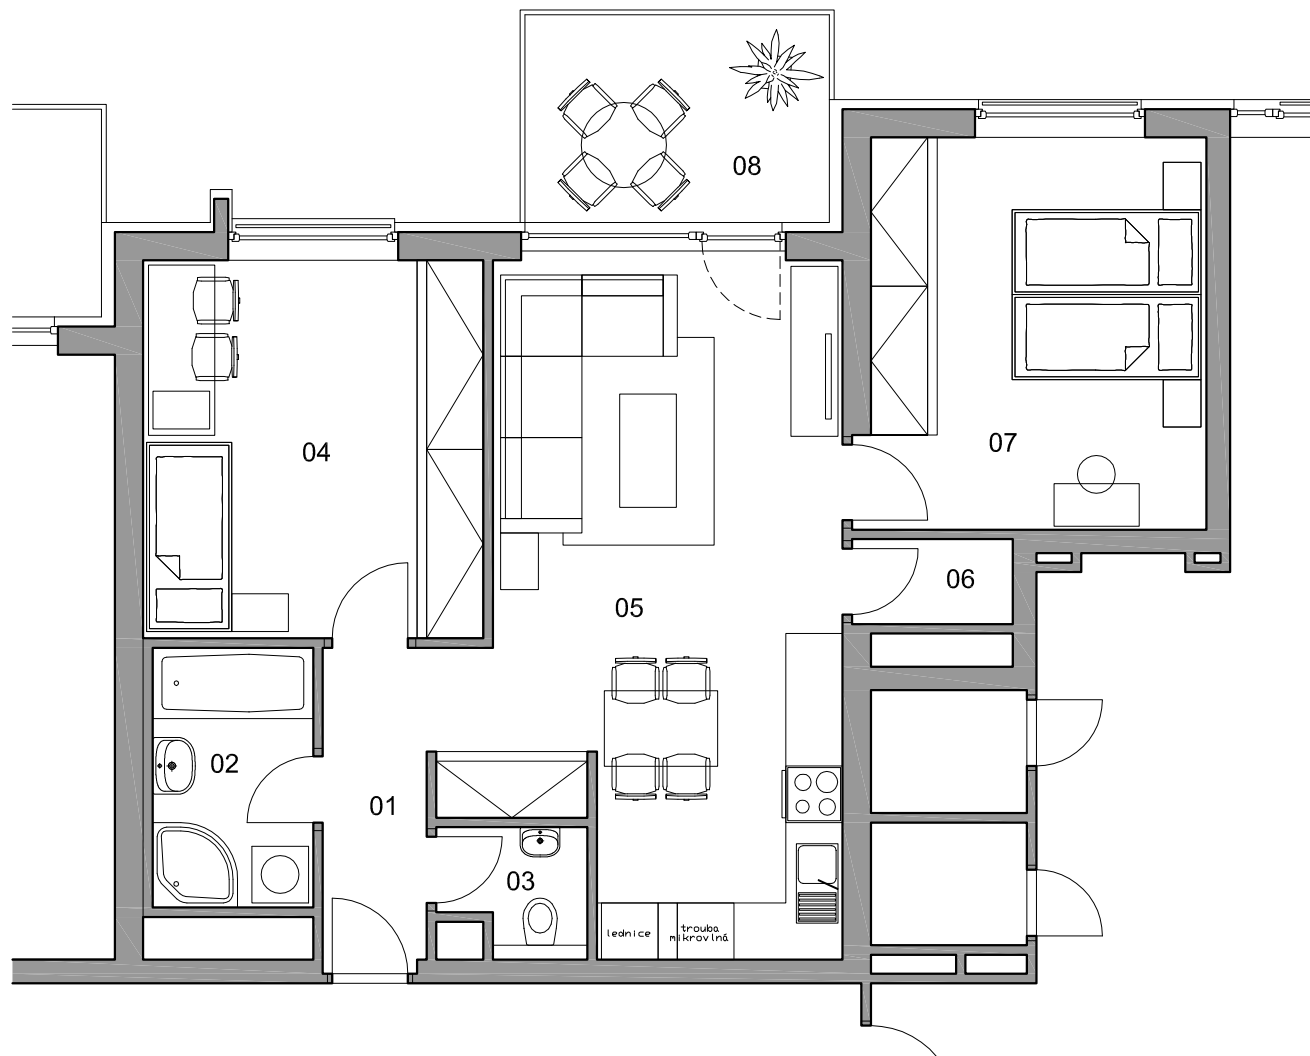

BYTY JABLONSKÉHO

lokality
Plzeň - Slovany

číslo bytu

701

typ

3+KK

plocha

76,50 m²

podlaží

7.N.P

01	chodba	3,63 m ²
02	koupelna	4,68 m ²
03	WC	1,79 m ²
04	dětský pokoj	14,40 m ²
05	obytná místnost	26,74 m ²
06	sklad	1,53 m ²
07	ložnice	14,73 m ²
08	terasa	6,85 m ²
	sklep	2,15 m ²