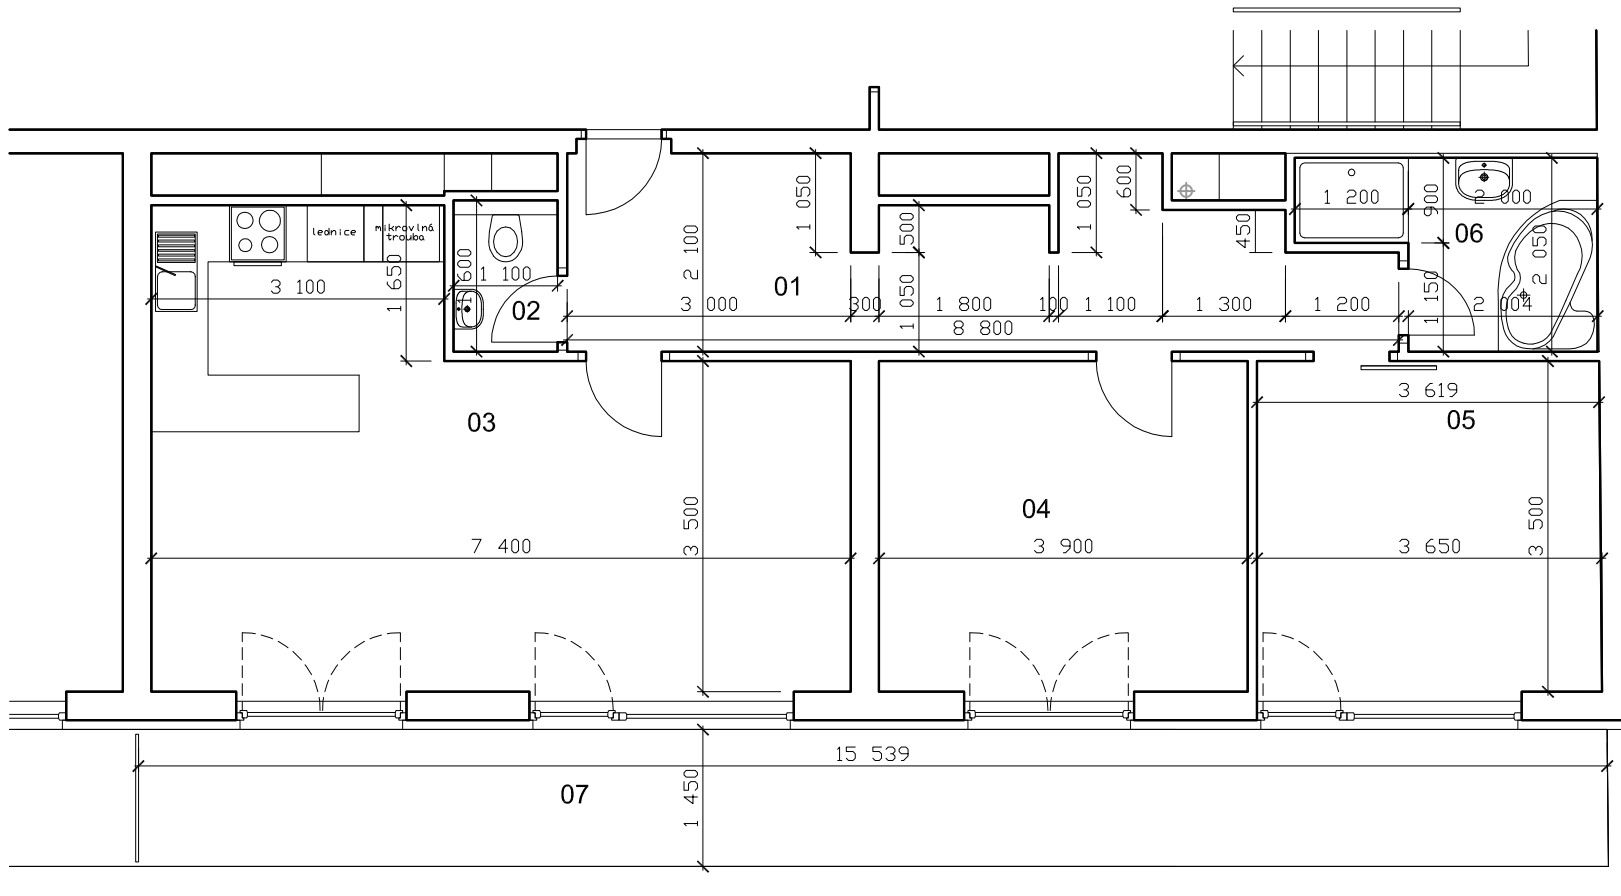

BYTY JABLONSKÉHO

lokality
Plzeň - Slovany

číslo bytu

605

typ

3+KK

plocha

107,16 m²

podlaží

6.N.P

01	chodba	15,03 m ²
02	WC	1,60 m ²
03	obytná místnost	31,02 m ²
04	dětský pokoj	13,65 m ²
05	ložnice	12,72 m ²
06	koupelna	5,20 m ²
07	terasa	22,53 m ²
	sklep	5,41 m ²

BYTY JABLONSKÉHO

lokality
Plzeň - Slovany

číslo bytu

605

typ

3+KK

plocha

107,16 m²

podlaží

6.N.P

01	chodba	15,03 m ²
02	WC	1,60 m ²
03	obytná místnost	31,02 m ²
04	dětský pokoj	13,65 m ²
05	ložnice	12,72 m ²
06	koupelna	5,20 m ²
07	terasa	22,53 m ²
	sklep	5,41 m ²