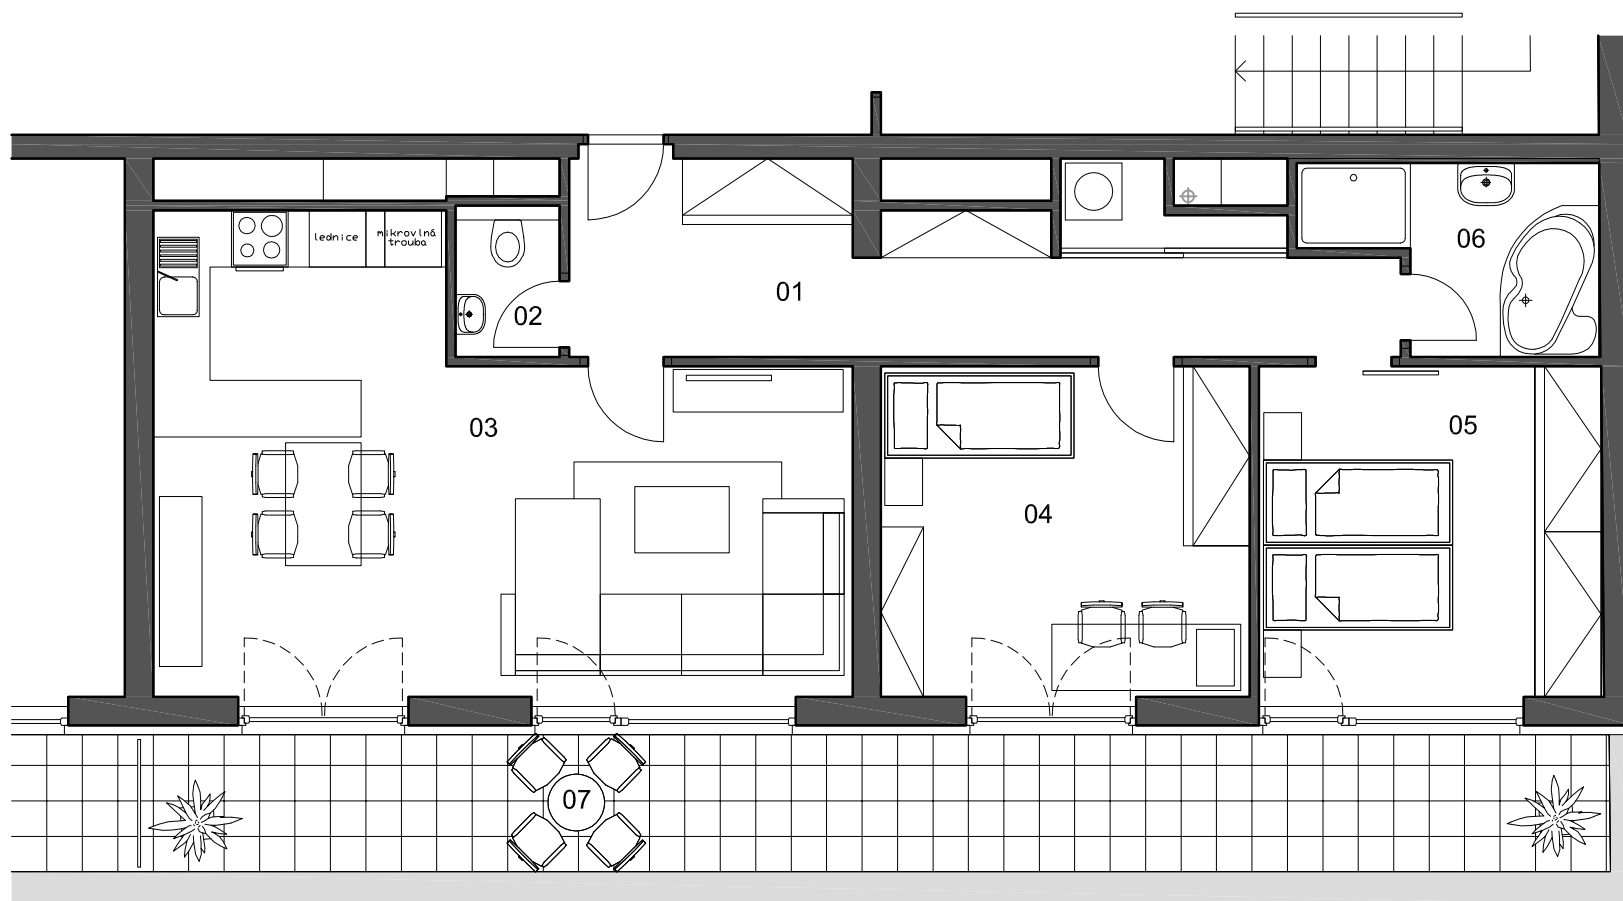

BYTY JABLONSKÉHO

lokality
Plzeň - Slovany

číslo bytu

605

typ

3+KK

plocha

107,16 m²

podlaží

6.N.P

01	chodba	15,03 m ²
02	WC	1,60 m ²
03	obytná místnost	31,02 m ²
04	dětský pokoj	13,65 m ²
05	ložnice	12,72 m ²
06	koupelna	5,20 m ²
07	terasa	22,53 m ²
	sklep	5,41 m ²

BYTY JABLONSKÉHO

lokality
Plzeň - Slovany

číslo bytu

605

typ

3+KK

plocha

107,16 m²

podlaží

6.N.P

01	chodba	15,03 m ²
02	WC	1,60 m ²
03	obytná místnost	31,02 m ²
04	dětský pokoj	13,65 m ²
05	ložnice	12,72 m ²
06	koupelna	5,20 m ²
07	terasa	22,53 m ²
	sklep	5,41 m ²