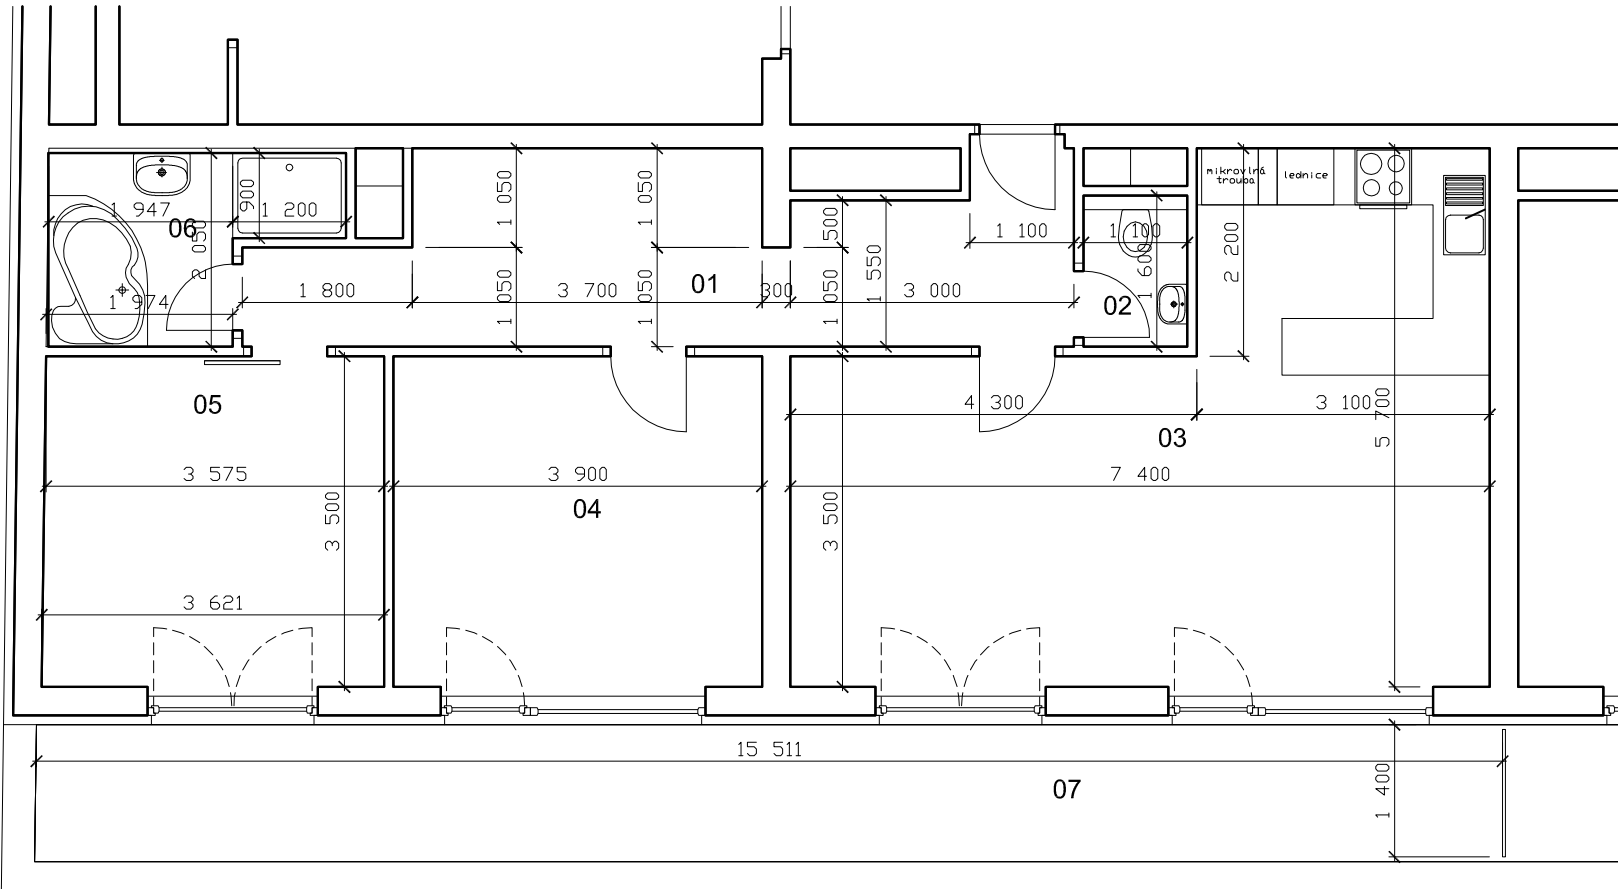

podlaží

6.N.P

01	chodba	15,23 m ²
02	WC	1,60 m ²
03	obytná místnost	32,72 m ²
04	dětský pokoj	13,65 m ²
05	ložnice	12,59 m ²
06	koupelna	5,10 m ²
07	terasa	22,49 m ²
	sklep	5,35 m ²

BYTY JABLONSKÉHO

lokality
Plzeň - Slovany

číslo bytu

604

typ

3+KK

plocha

108,73 m²

podlaží

6.N.P

01	chodba	15,23 m ²
02	WC	1,60 m ²
03	obytná místnost	32,72 m ²
04	dětský pokoj	13,65 m ²
05	ložnice	12,59 m ²
06	koupelna	5,10 m ²
07	terasa	22,49 m ²
	sklep	5,35 m ²