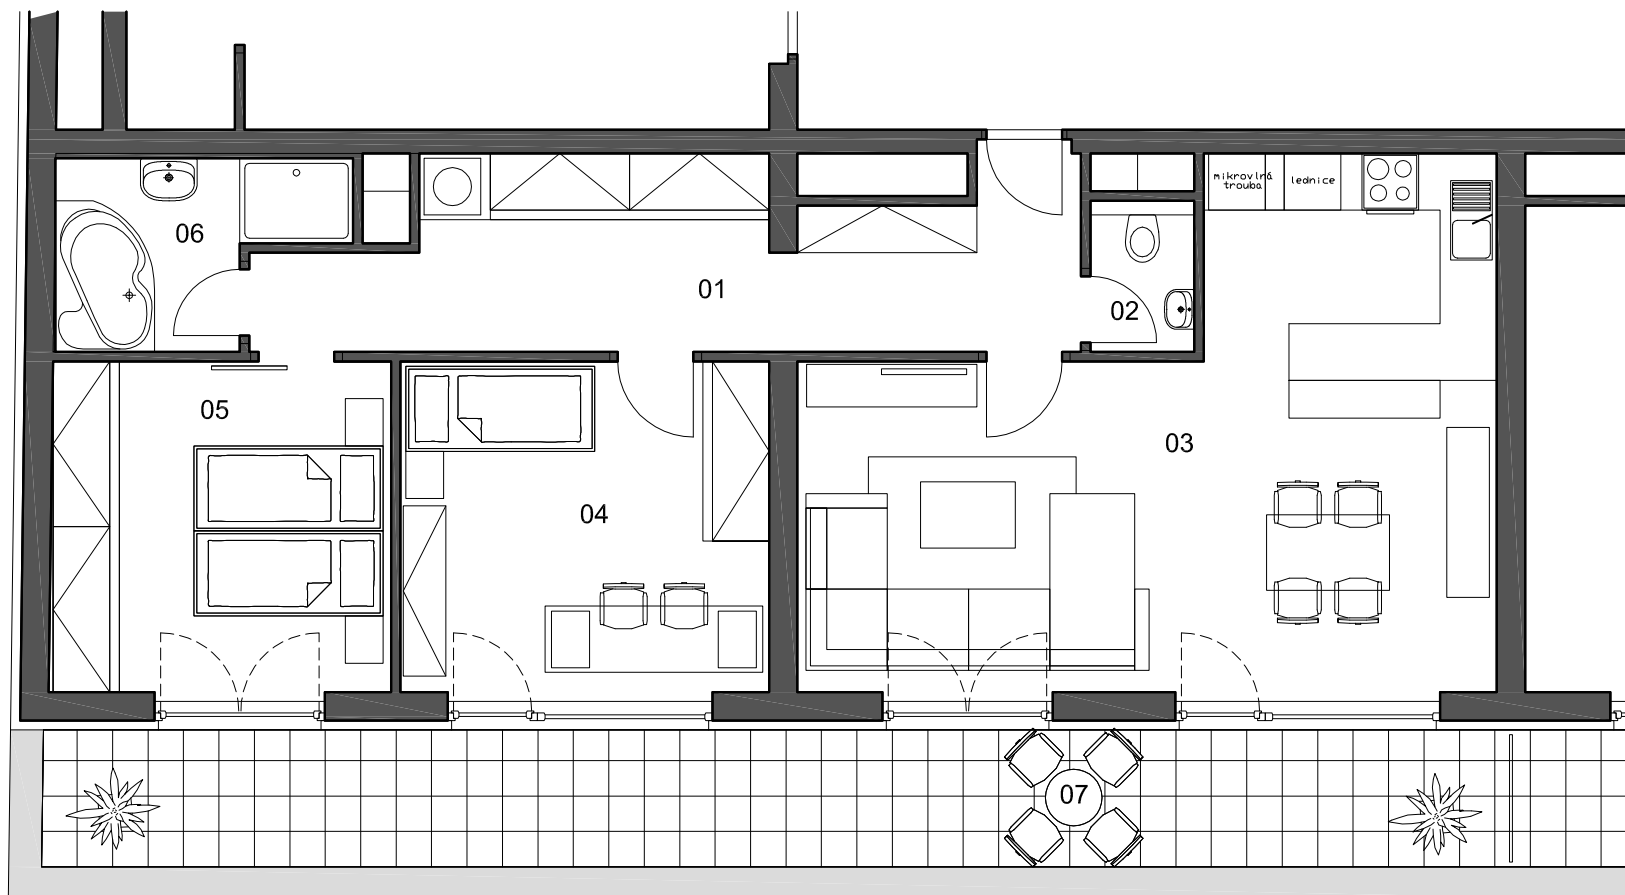

BYTY JABLONSKÉHO

lokality
Plzeň - Slovany

číslo bytu

604

typ

3+KK

plocha

108,73 m²

podlaží

6.N.P

01	chodba	15,23 m ²
02	WC	1,60 m ²
03	obytná místnost	32,72 m ²
04	dětský pokoj	13,65 m ²
05	ložnice	12,59 m ²
06	koupelna	5,10 m ²
07	terasa	22,49 m ²
	sklep	5,35 m ²

BYTY JABLONSKÉHO

lokality
Plzeň - Slovany

číslo bytu

604

typ

3+KK

plocha

108,73 m²

podlaží

6.N.P

01	chodba	15,23 m ²
02	WC	1,60 m ²
03	obytná místnost	32,72 m ²
04	dětský pokoj	13,65 m ²
05	ložnice	12,59 m ²
06	koupelna	5,10 m ²
07	terasa	22,49 m ²
	sklep	5,35 m ²