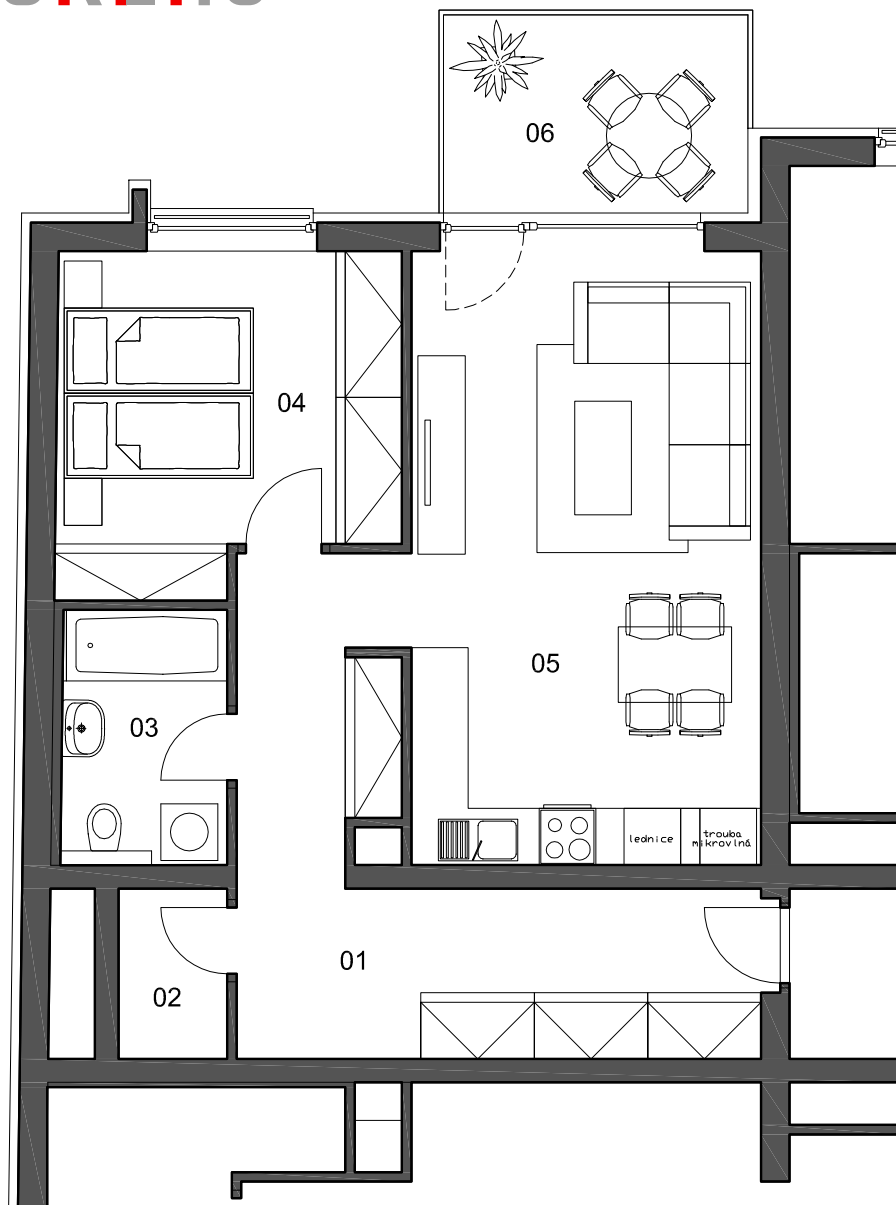

BYTY JABLONSKÉHO

lokality
Plzeň - Slovany

číslo bytu

603

typ

2+KK

plocha

65,89 m²

podlaží

6.N.P

01	chodba	15,79 m ²
02	sklad	2,07 m ²
03	koupelna + WC	4,72 m ²
04	ložnice	12,41 m ²
05	obytná místnost	24,05 m ²
06	terasa	6,85 m ²

BYTY JABLONSKÉHO

lokality
Plzeň - Slovany

číslo bytu

603

typ

2+KK

plocha

65,89 m²

podlaží

6.N.P

01	chodba	15,79 m ²
02	sklad	2,07 m ²
03	koupelna + WC	4,72 m ²
04	ložnice	12,41 m ²
05	obytná místnost	24,05 m ²
06	terasa	6,85 m ²