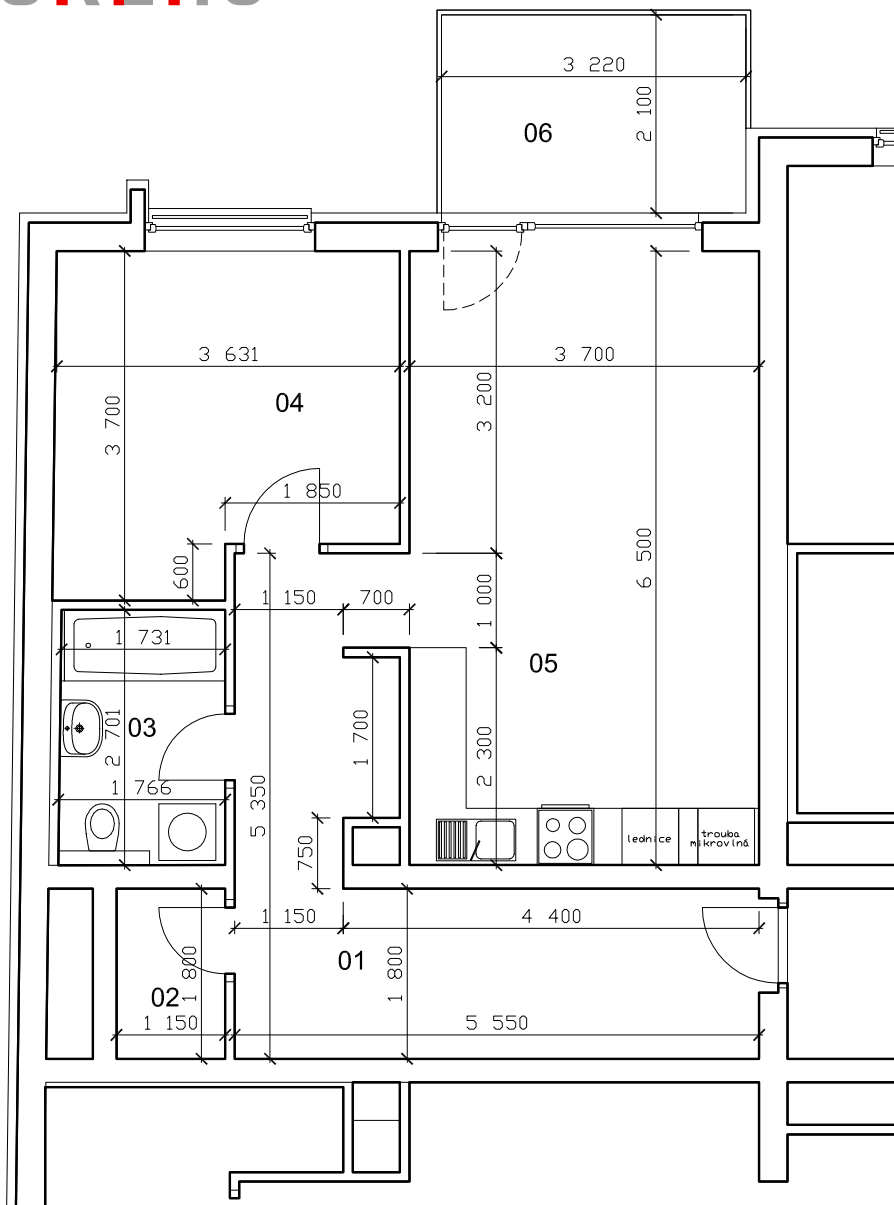

BYTY JABLONSKÉHO

lokality
Plzeň - Slovany

číslo bytu

603

typ

2+KK

plocha

65,89 m²

podlaží

6.N.P

01	chodba	15,79 m ²
02	sklad	2,07 m ²
03	koupelna + WC	4,72 m ²
04	ložnice	12,41 m ²
05	obytná místnost	24,05 m ²
06	terasa	6,85 m ²

BYTY JABLONSKÉHO

lokality
Plzeň - Slovany

číslo bytu

603

typ

2+KK

plocha

65,89 m²

podlaží

6.N.P

01	chodba	15,79 m ²
02	sklad	2,07 m ²
03	koupelna + WC	4,72 m ²
04	ložnice	12,41 m ²
05	obytná místnost	24,05 m ²
06	terasa	6,85 m ²