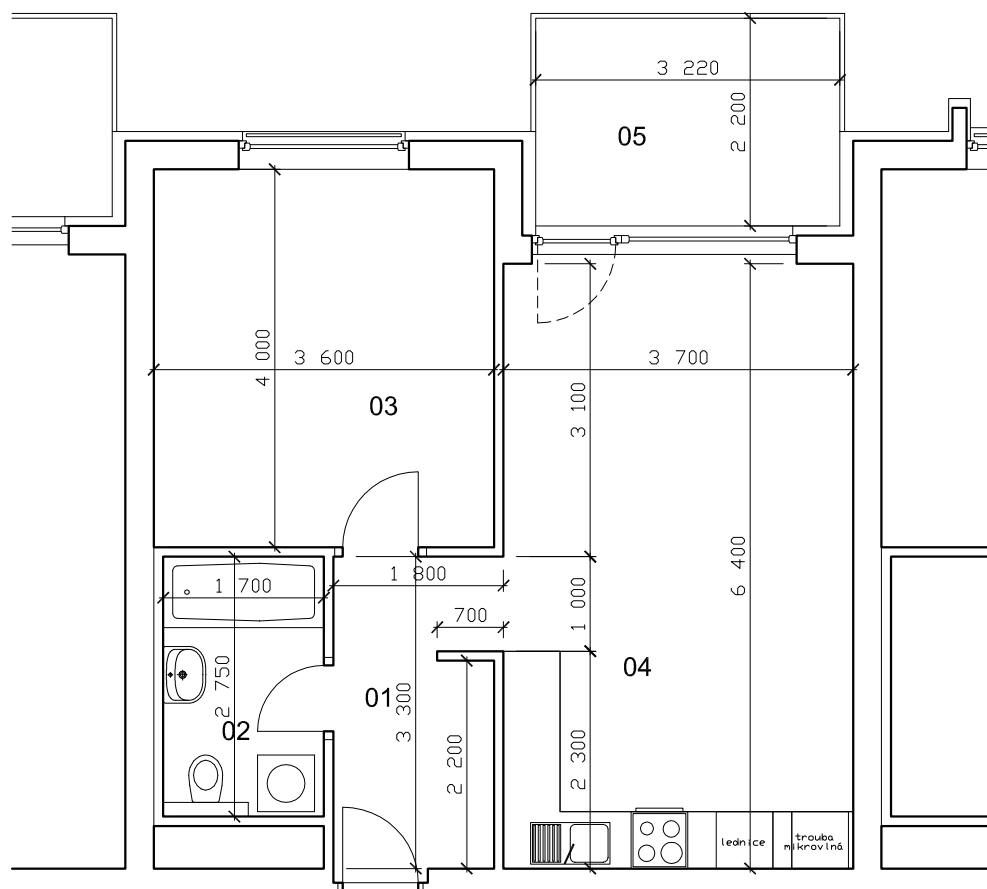

BYTY JABLONSKÉHO

lokality
Plzeň - Slovany

číslo bytu

602

typ

2+KK

plocha

57,64 m²

podlaží

6.N.P

01	chodba	5,65 m ²
02	koupelna + WC	4,68 m ²
03	ložnice	14,40 m ²
04	obytná místnost	23,68 m ²
05	terasa	7,08 m ²
	sklep	2,15 m ²

BYTY JABLONSKÉHO

lokality
Plzeň - Slovany

číslo bytu

602

typ

2+KK

plocha

57,64 m²

podlaží

6.N.P

01	chodba	5,65 m ²
02	koupelna + WC	4,68 m ²
03	ložnice	14,40 m ²
04	obytná místnost	23,68 m ²
05	terasa	7,08 m ²
	sklep	2,15 m ²