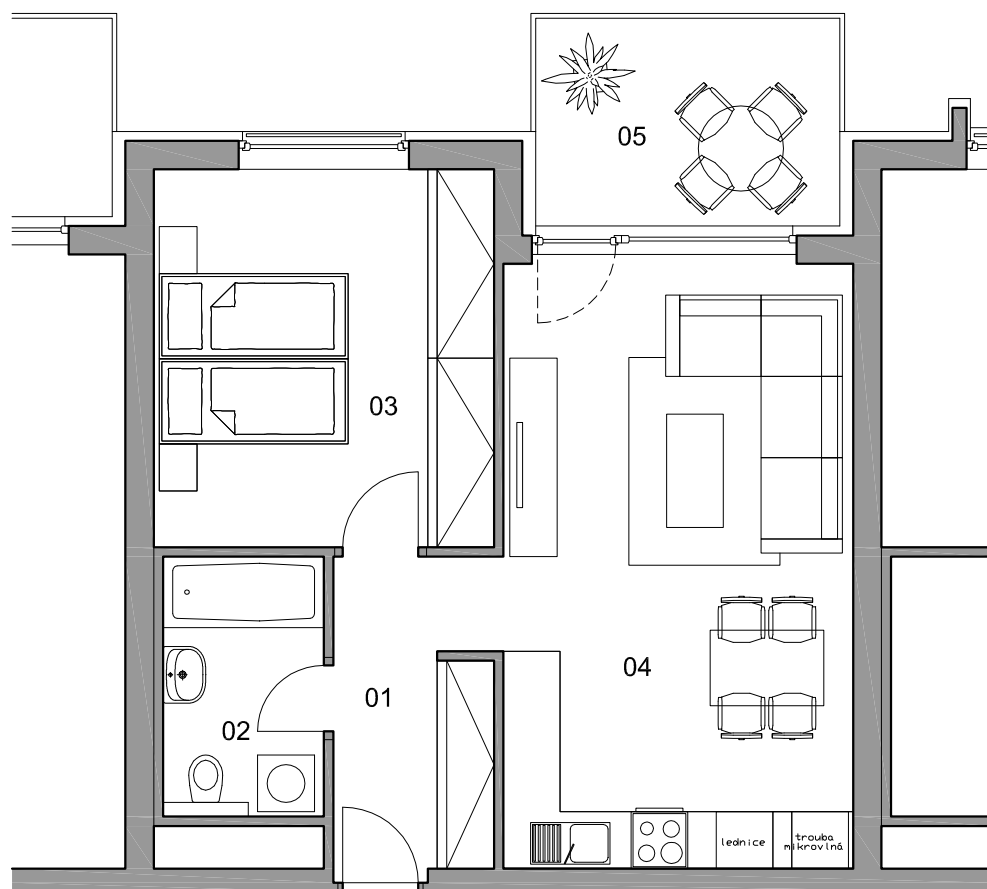

BYTY JABLONSKÉHO

lokality
Plzeň - Slovany

číslo bytu

602

typ

2+KK

plocha

57,64 m²

podlaží

6.N.P

01	chodba	5,65 m ²
02	koupelna + WC	4,68 m ²
03	ložnice	14,40 m ²
04	obytná místnost	23,68 m ²
05	terasa	7,08 m ²
	sklep	2,15 m ²

BYTY JABLONSKÉHO

lokality
Plzeň - Slovany

číslo bytu

602

typ

2+KK

plocha

57,64 m²

podlaží

6.N.P

01	chodba	5,65 m ²
02	koupelna + WC	4,68 m ²
03	ložnice	14,40 m ²
04	obytná místnost	23,68 m ²
05	terasa	7,08 m ²
	sklep	2,15 m ²