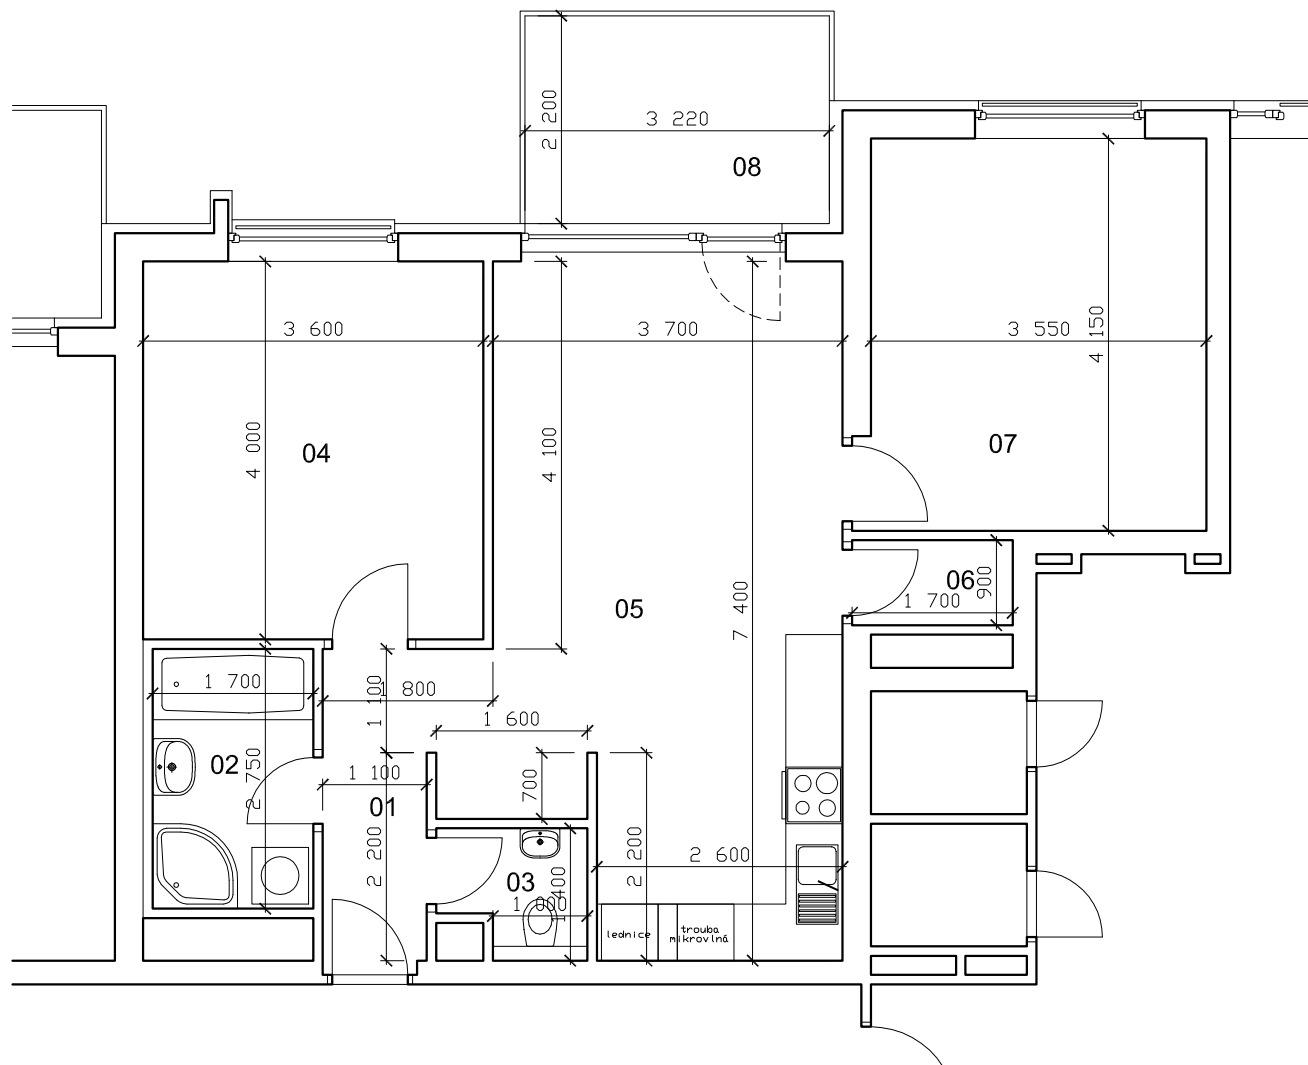

BYTY JABLONSKÉHO

lokality
Plzeň - Slovany

číslo bytu

601

typ

3+KK

plocha

76,50 m²

podlaží

6.N.P

01	chodba	3,63 m ²
02	koupelna	4,68 m ²
03	WC	1,79 m ²
04	dětský pokoj	14,40 m ²
05	obytná místnost	26,74 m ²
06	sklad	1,53 m ²
07	ložnice	14,73 m ²
08	terasa	6,85 m ²
	sklep	2,15 m ²

BYTY JABLONSKÉHO

lokality
Plzeň - Slovany

číslo bytu

601

typ

3+KK

plocha

76,50 m²

podlaží

6.N.P

01	chodba	3,63 m ²
02	koupelna	4,68 m ²
03	WC	1,79 m ²
04	dětský pokoj	14,40 m ²
05	obytná místnost	26,74 m ²
06	sklad	1,53 m ²
07	ložnice	14,73 m ²
08	terasa	6,85 m ²
	sklep	2,15 m ²