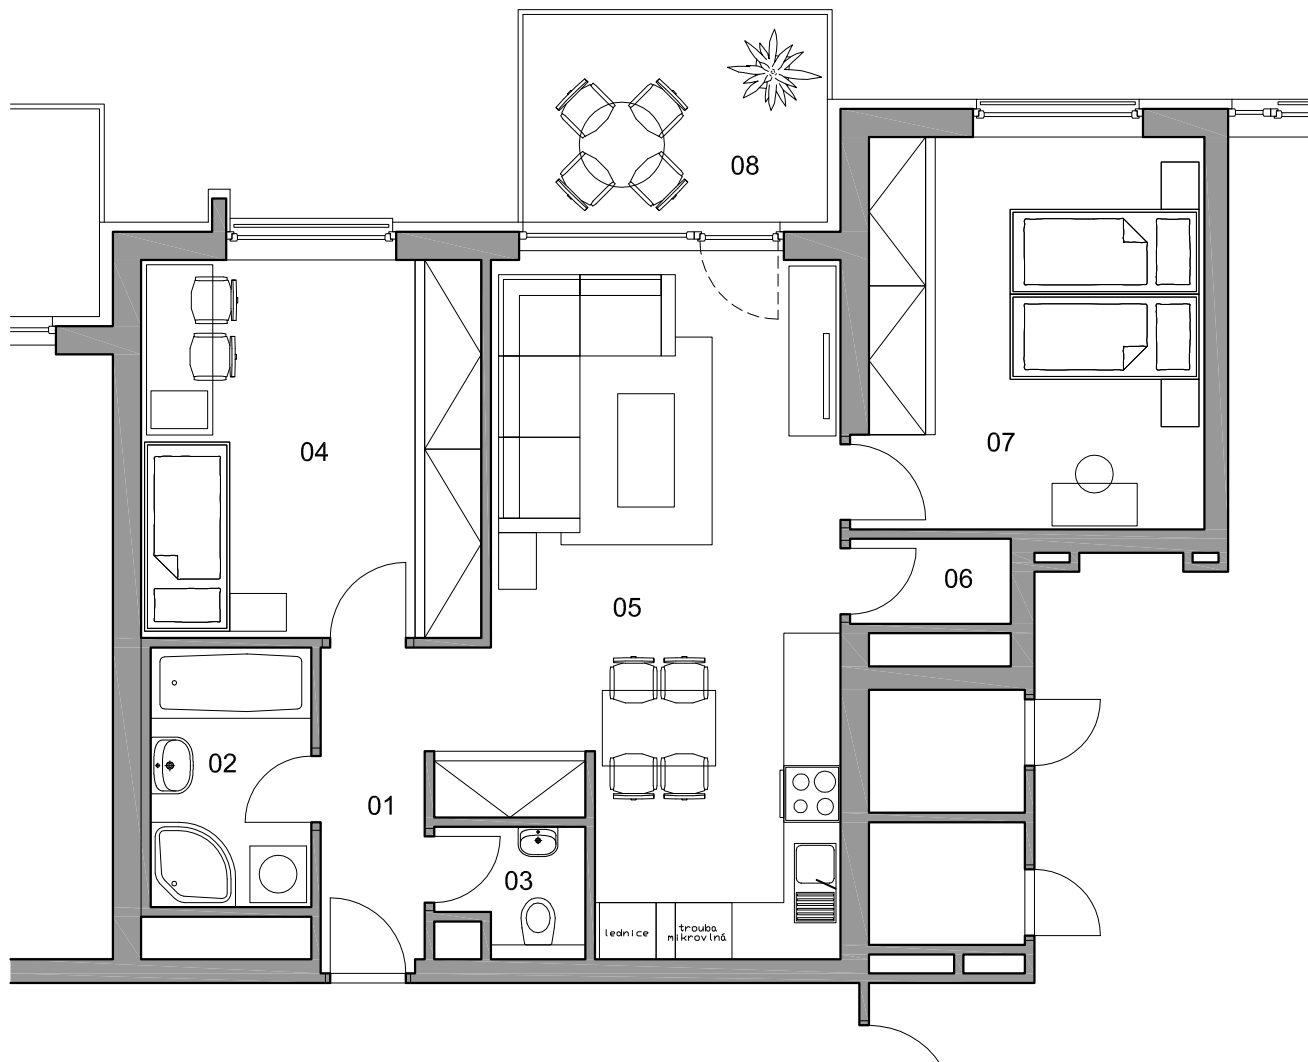

BYTY JABLONSKÉHO

lokality
Plzeň - Slovany

číslo bytu

601

typ

3+KK

plocha

76,50 m²

podlaží

6.N.P

01	chodba	3,63 m ²
02	koupelna	4,68 m ²
03	WC	1,79 m ²
04	dětský pokoj	14,40 m ²
05	obytná místnost	26,74 m ²
06	sklad	1,53 m ²
07	ložnice	14,73 m ²
08	terasa	6,85 m ²
	sklep	2,15 m ²

BYTY JABLONSKÉHO

lokality
Plzeň - Slovany

číslo bytu

601

typ

3+KK

plocha

76,50 m²

podlaží

6.N.P

01	chodba	3,63 m ²
02	koupelna	4,68 m ²
03	WC	1,79 m ²
04	dětský pokoj	14,40 m ²
05	obytná místnost	26,74 m ²
06	sklad	1,53 m ²
07	ložnice	14,73 m ²
08	terasa	6,85 m ²
	sklep	2,15 m ²