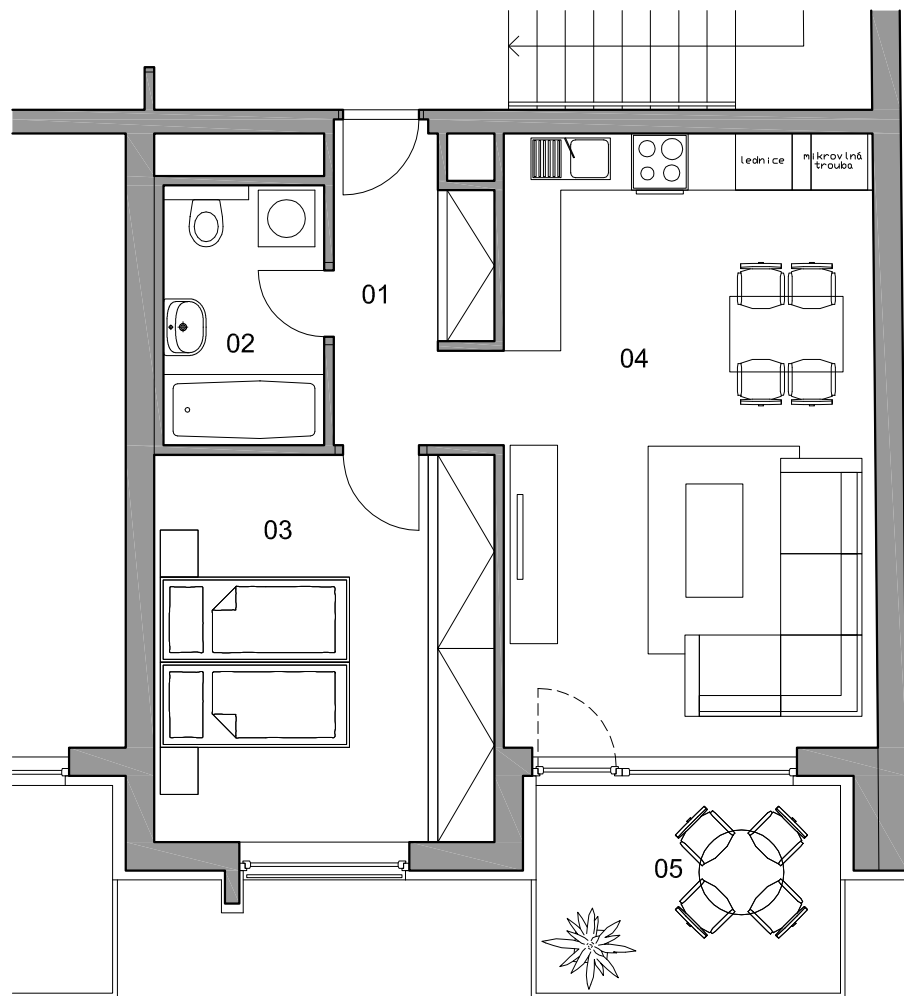

BYTY JABLONSKÉHO

lokality
Plzeň - Slovany

číslo bytu **507**

typ **2+KK**

plocha **60,00 m²**

podlaží **5.N.P**

01	chodba	5,35 m ²
02	koupelna + WC	4,68 m ²
03	ložnice	14,76 m ²
04	obytná místnost	25,53 m ²
05	terasa	7,08 m ²
	sklep	2,60 m ²

BYTY JABLONSKÉHO

lokality
Plzeň - Slovany

číslo bytu

507

typ

2+KK

plocha

60,00 m²

podlaží

5.N.P

01	chodba	5,35 m ²
02	koupelna + WC	4,68 m ²
03	ložnice	14,76 m ²
04	obytná místnost	25,53 m ²
05	terasa	7,08 m ²
	sklep	2,60 m ²