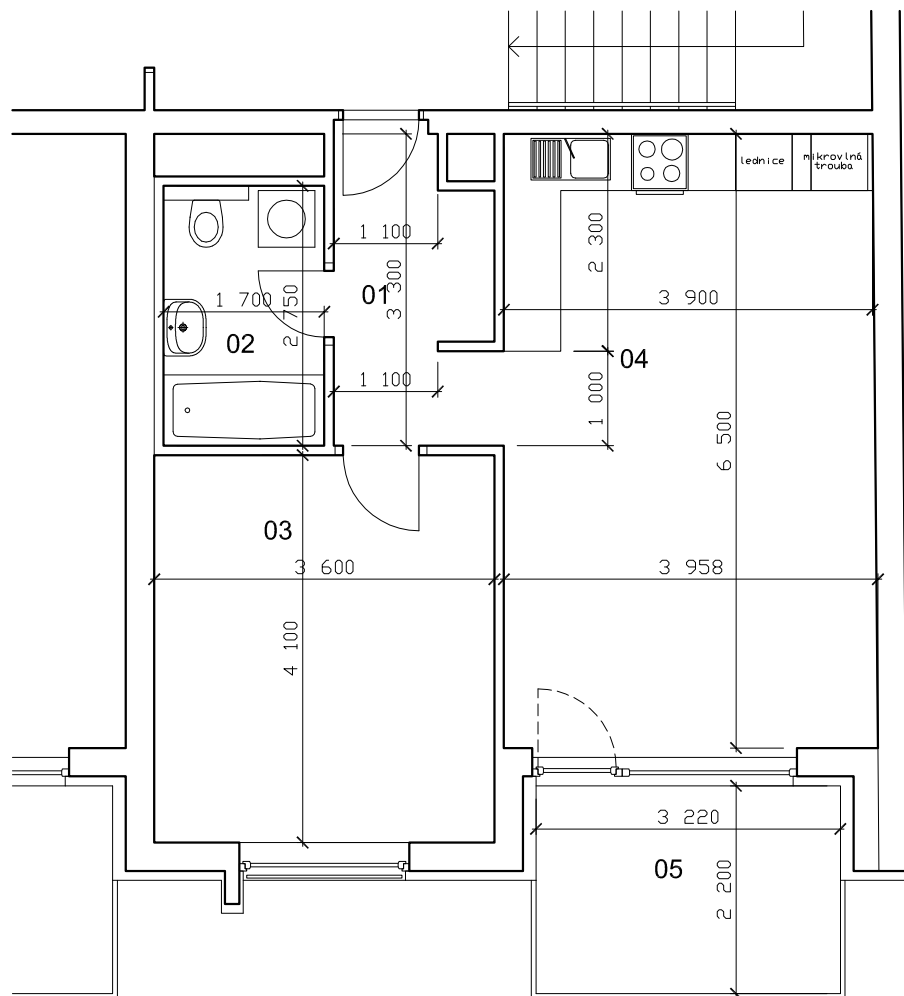

BYTY JABLONSKÉHO

lokality
Plzeň - Slovany

číslo bytu **507**

typ **2+KK**

plocha **60,00 m²**

podlaží **5.N.P**

01	chodba	5,35 m ²
02	koupelna + WC	4,68 m ²
03	ložnice	14,76 m ²
04	obytná místnost	25,53 m ²
05	terasa	7,08 m ²
	sklep	2,60 m ²

BYTY JABLONSKÉHO

lokality
Plzeň - Slovany

číslo bytu

507

typ

2+KK

plocha

60,00 m²

podlaží

5.N.P

01	chodba	5,35 m ²
02	koupelna + WC	4,68 m ²
03	ložnice	14,76 m ²
04	obytná místnost	25,53 m ²
05	terasa	7,08 m ²
	sklep	2,60 m ²