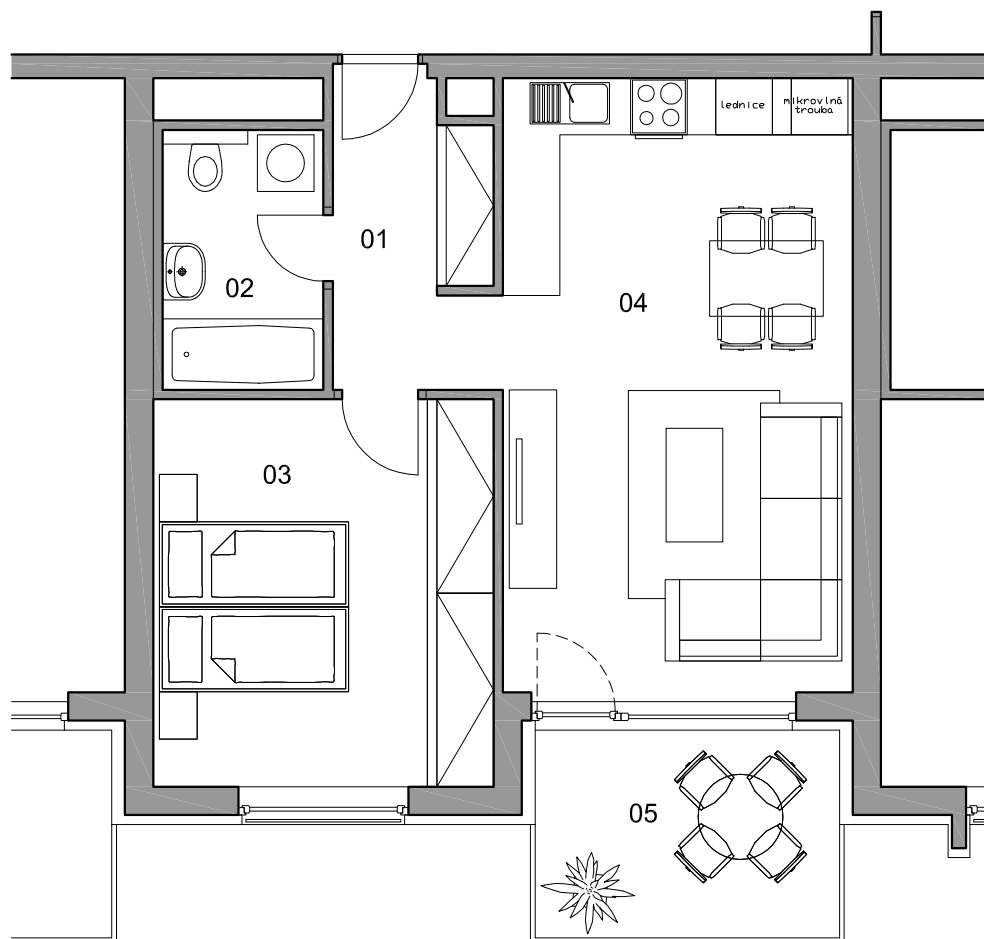

BYTY JABLONSKÉHO

lokality
Plzeň - Slovany

číslo bytu

506

typ

2+KK

plocha

58,51 m²

podlaží

5.N.P

| | | |
|----|-----------------|----------------------|
| 01 | chodba | 5,35 m ² |
| 02 | koupelna + WC | 4,68 m ² |
| 03 | ložnice | 14,76 m ² |
| 04 | obytná místnost | 24,05 m ² |
| 05 | terasa | 7,08 m ² |
| | sklep | 2,59 m ² |