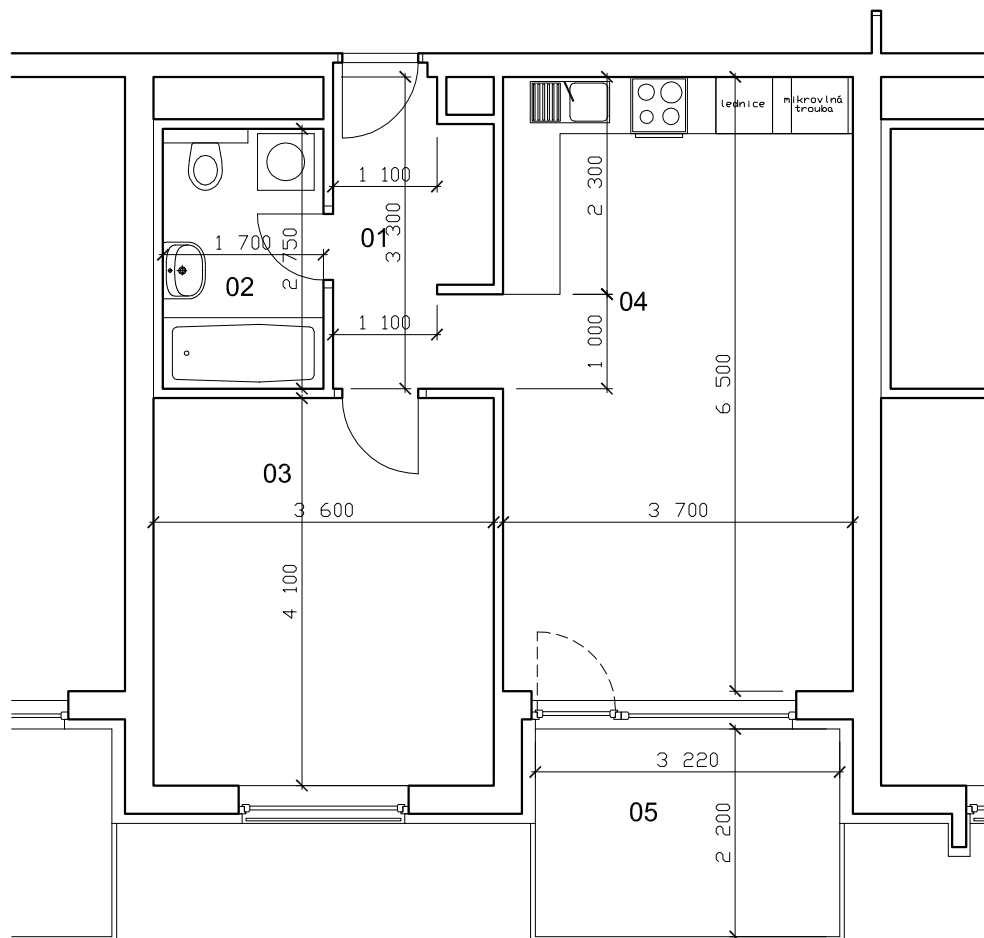

BYTY JABLONSKÉHO

lokality
Plzeň - Slovany

číslo bytu

506

typ

2+KK

plocha

58,51 m²

podlaží

5.N.P

| | | |
|----|-----------------|----------------------|
| 01 | chodba | 5,35 m ² |
| 02 | koupelna + WC | 4,68 m ² |
| 03 | ložnice | 14,76 m ² |
| 04 | obytná místnost | 24,05 m ² |
| 05 | terasa | 7,08 m ² |
| | sklep | 2,59 m ² |