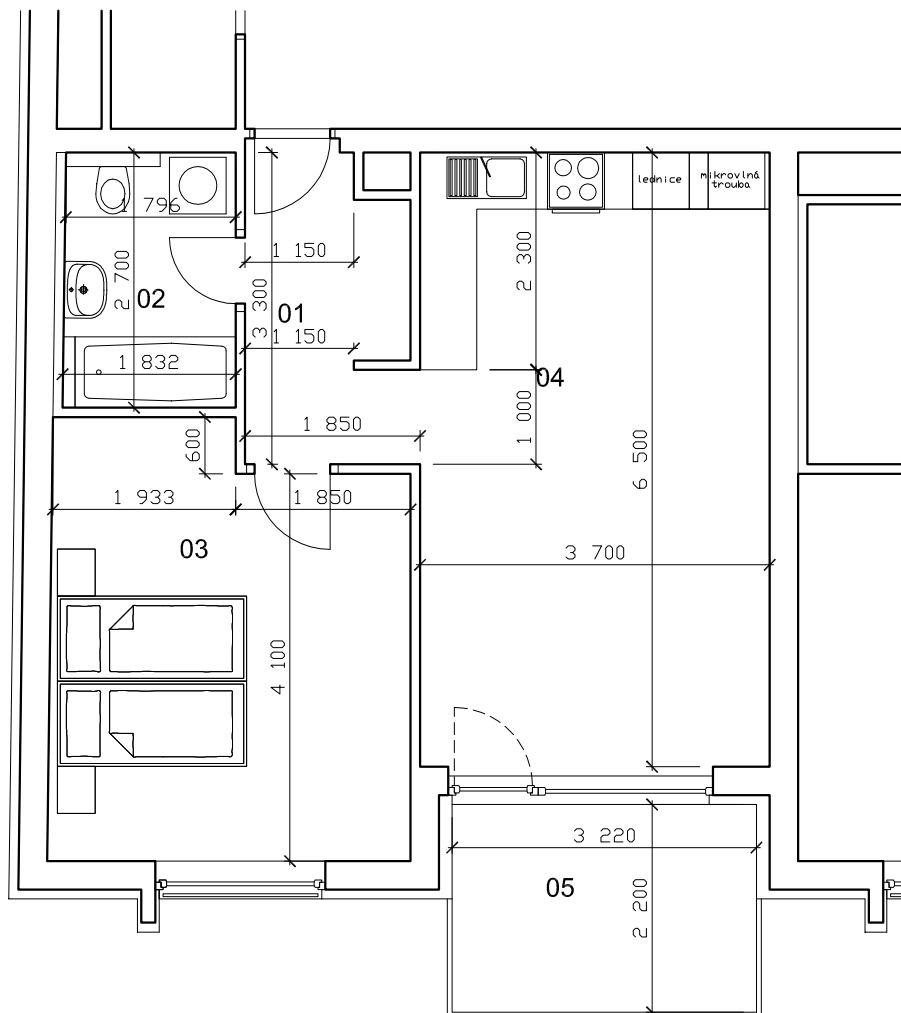

BYTY JABLONSKÉHO

lokality
Plzeň - Slovany

číslo bytu

504

typ

2+KK

plocha

60,52 m²

podlaží

5.N.P

01	chodba	5,52 m ²
02	koupelna + WC	4,90 m ²
03	ložnice	16,82 m ²
04	obytná místnost	24,05 m ²
05	terasa	7,08 m ²
	sklep	2,15 m ²

BYTY JABLONSKÉHO

lokality
Plzeň - Slovany

číslo bytu

504

typ

2+KK

plocha

60,52 m²

podlaží

5.N.P

01	chodba	5,52 m ²
02	koupelna + WC	4,90 m ²
03	ložnice	16,82 m ²
04	obytná místnost	24,05 m ²
05	terasa	7,08 m ²
	sklep	2,15 m ²