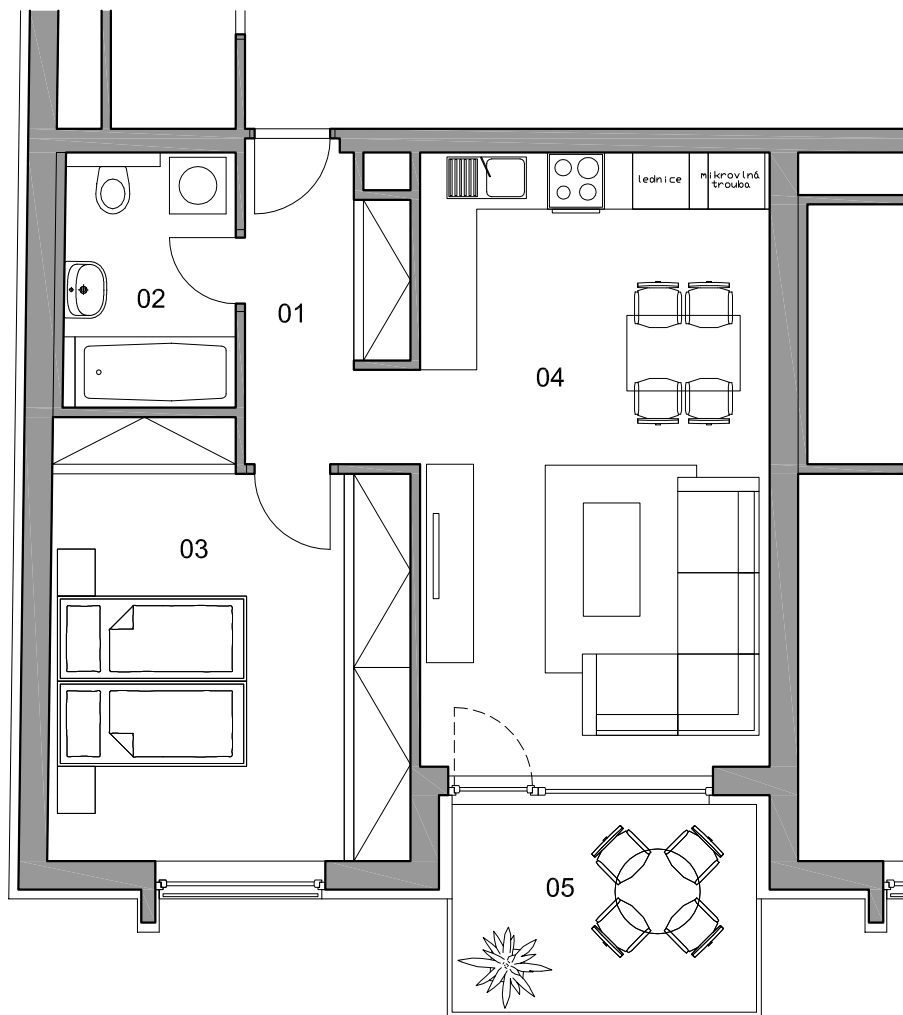

BYTY JABLONSKÉHO

lokality
Plzeň - Slovany

číslo bytu

504

typ

2+KK

plocha

60,52 m²

podlaží

5.N.P

01	chodba	5,52 m ²
02	koupelna + WC	4,90 m ²
03	ložnice	16,82 m ²
04	obytná místnost	24,05 m ²
05	terasa	7,08 m ²
	sklep	2,15 m ²

BYTY JABLONSKÉHO

lokality
Plzeň - Slovany

číslo bytu

504

typ

2+KK

plocha

60,52 m²

podlaží

5.N.P

01	chodba	5,52 m ²
02	koupelna + WC	4,90 m ²
03	ložnice	16,82 m ²
04	obytná místnost	24,05 m ²
05	terasa	7,08 m ²
	sklep	2,15 m ²