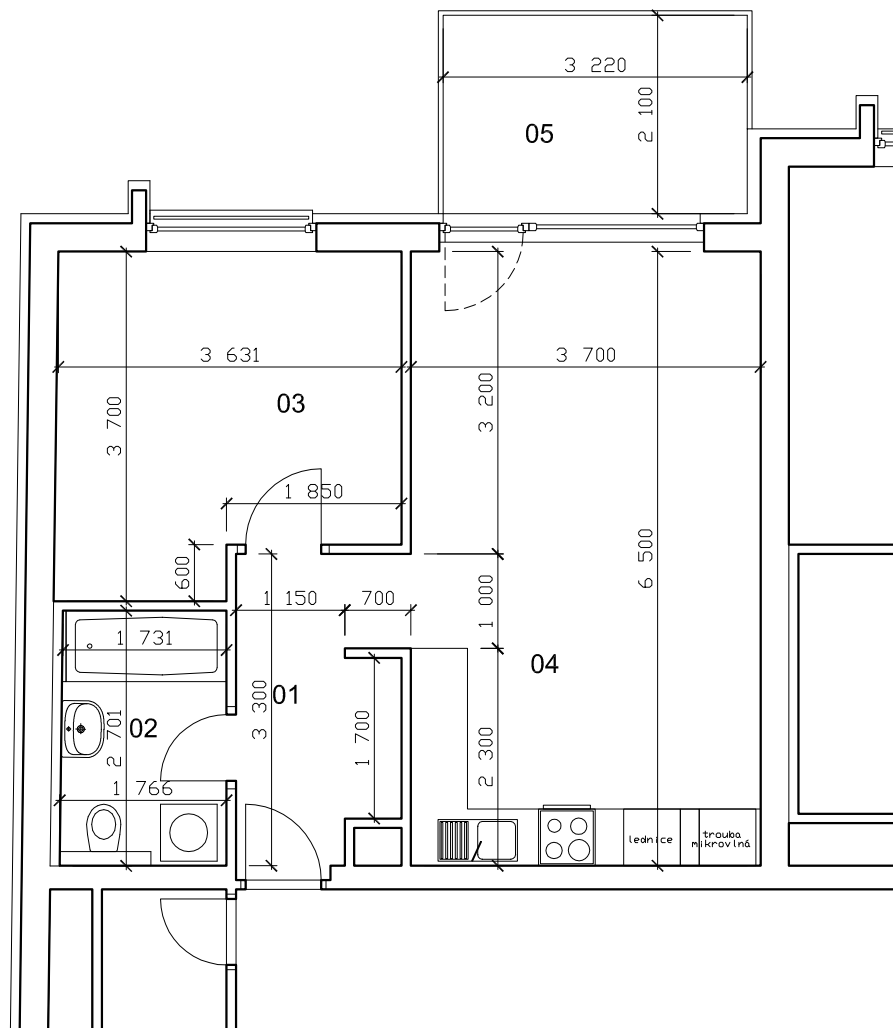

BYTY JABLONSKÉHO

lokality
Plzeň - Slovany