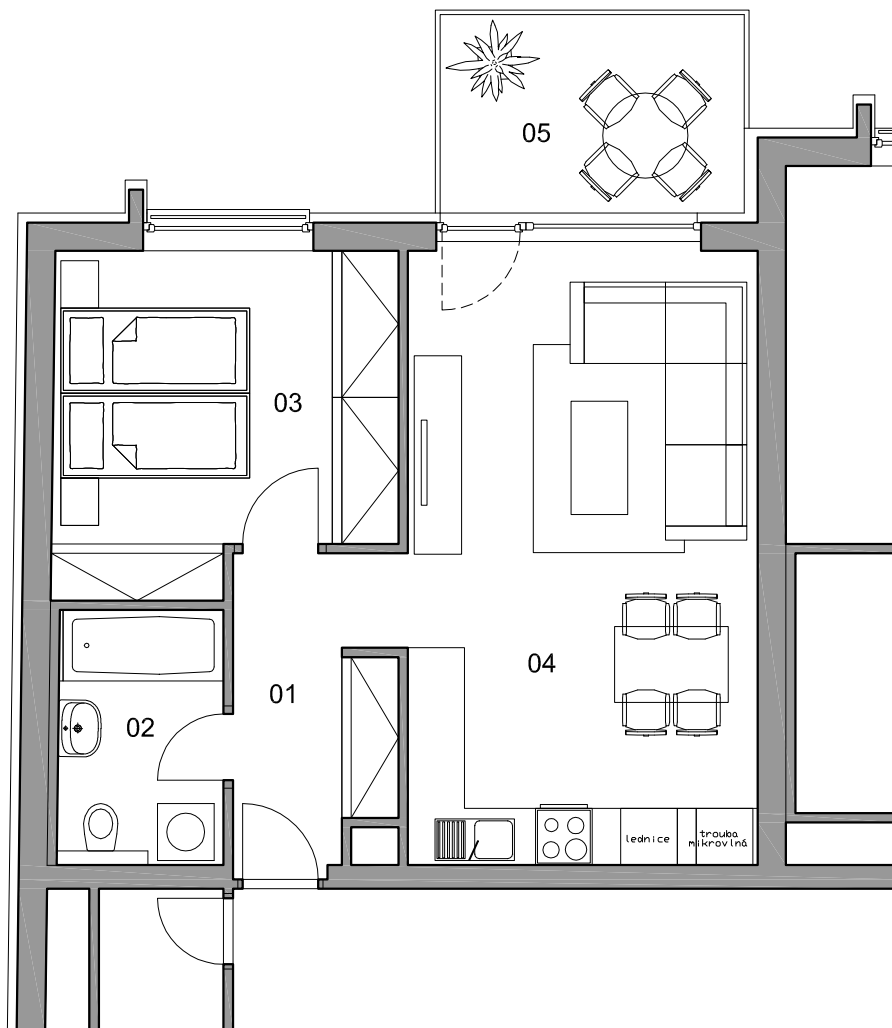

# BYTY JABLONSKÉHO

lokality  
Plzeň - Slovany

číslo bytu

# 2+KK

plocha

# 5.N.P

01	chodba	5,52 m <sup>2</sup>
02	koupelna + WC	4,72 m <sup>2</sup>
03	ložnice	12,41 m <sup>2</sup>
04	obytná místnost	24,05 m <sup>2</sup>
05	terasa	6,85 m <sup>2</sup>
	sklep	2,37 m <sup>2</sup>