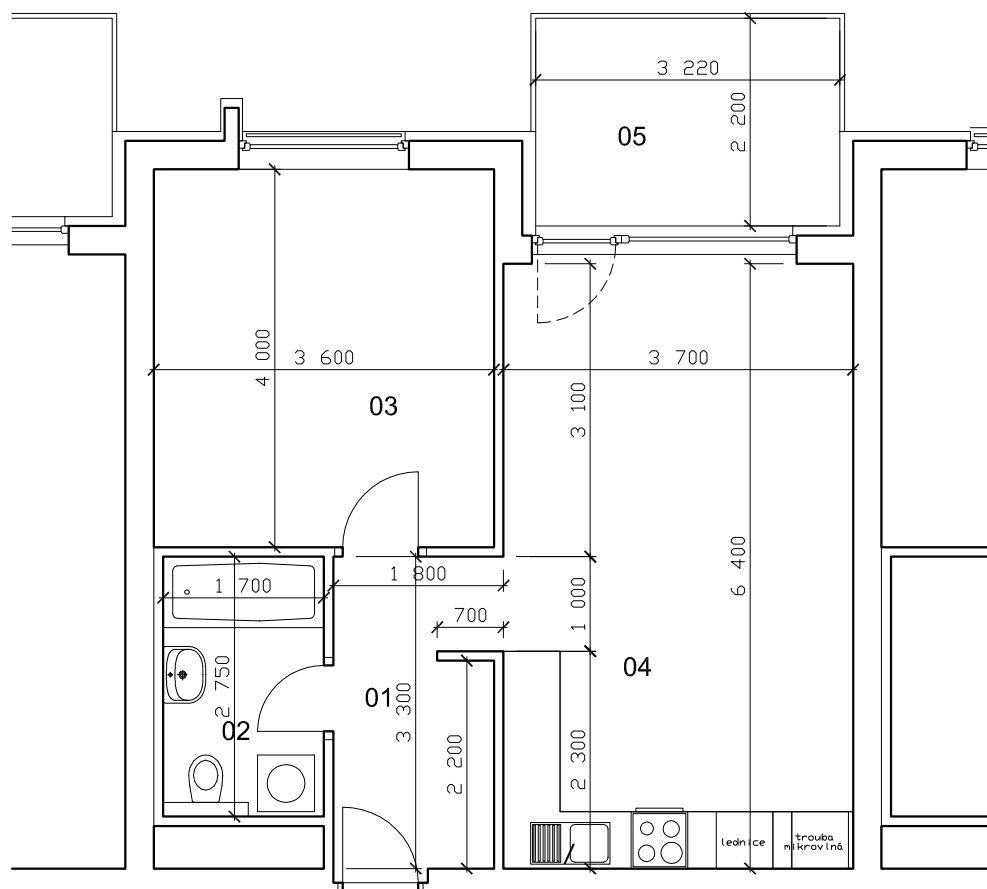

BYTY JABLONSKÉHO

lokality
Plzeň - Slovany

číslo bytu

502

typ

2+KK

plocha

58,05 m²

podlaží

5.N.P

01	chodba	5,65 m ²
02	koupelna + WC	4,68 m ²
03	ložnice	14,40 m ²
04	obytná místnost	23,68 m ²
05	terasa	7,08 m ²
	sklep	2,56 m ²

BYTY JABLONSKÉHO

lokality
Plzeň - Slovany

číslo bytu

502

typ

2+KK

plocha

58,05 m²

podlaží

5.N.P

01	chodba	5,65 m ²
02	koupelna + WC	4,68 m ²
03	ložnice	14,40 m ²
04	obytná místnost	23,68 m ²
05	terasa	7,08 m ²
	sklep	2,56 m ²