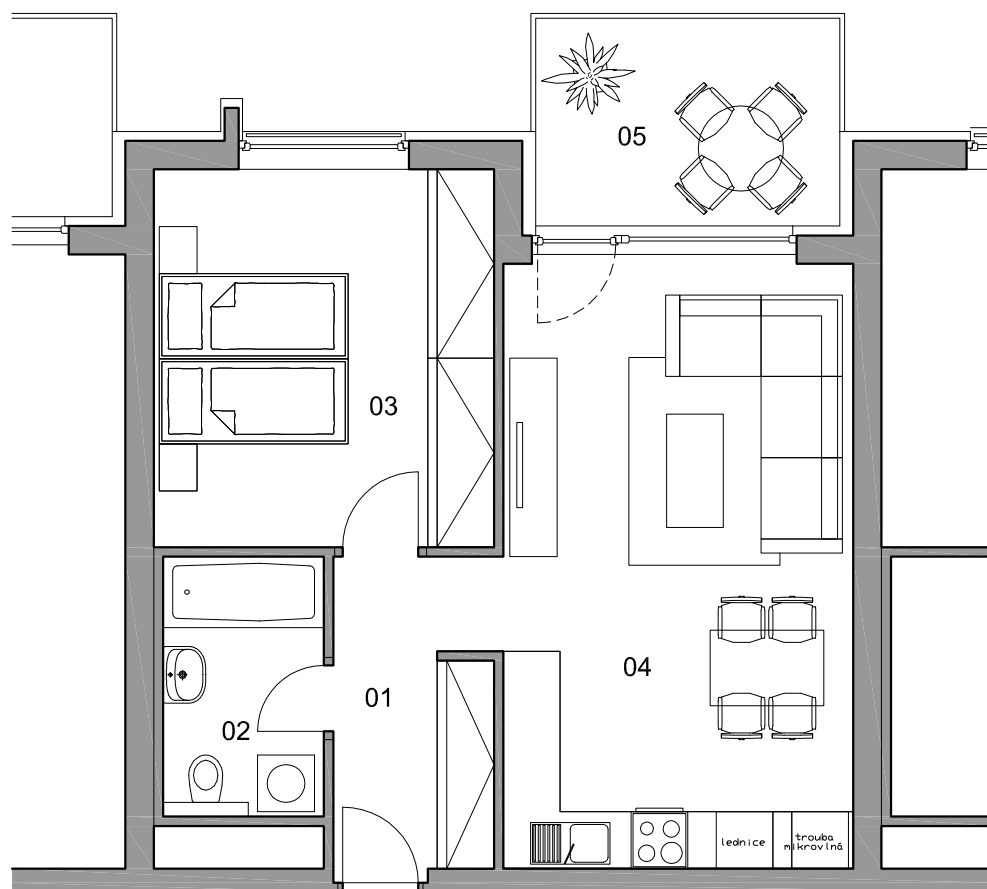

BYTY JABLONSKÉHO

lokality
Plzeň - Slovany

číslo bytu

502

typ

2+KK

plocha

58,05 m²

podlaží

5.N.P

01	chodba	5,65 m ²
02	koupelna + WC	4,68 m ²
03	ložnice	14,40 m ²
04	obytná místnost	23,68 m ²
05	terasa	7,08 m ²
	sklep	2,56 m ²

BYTY JABLONSKÉHO

lokality
Plzeň - Slovany

číslo bytu

502

typ

2+KK

plocha

58,05 m²

podlaží

5.N.P

01	chodba	5,65 m ²
02	koupelna + WC	4,68 m ²
03	ložnice	14,40 m ²
04	obytná místnost	23,68 m ²
05	terasa	7,08 m ²
	sklep	2,56 m ²