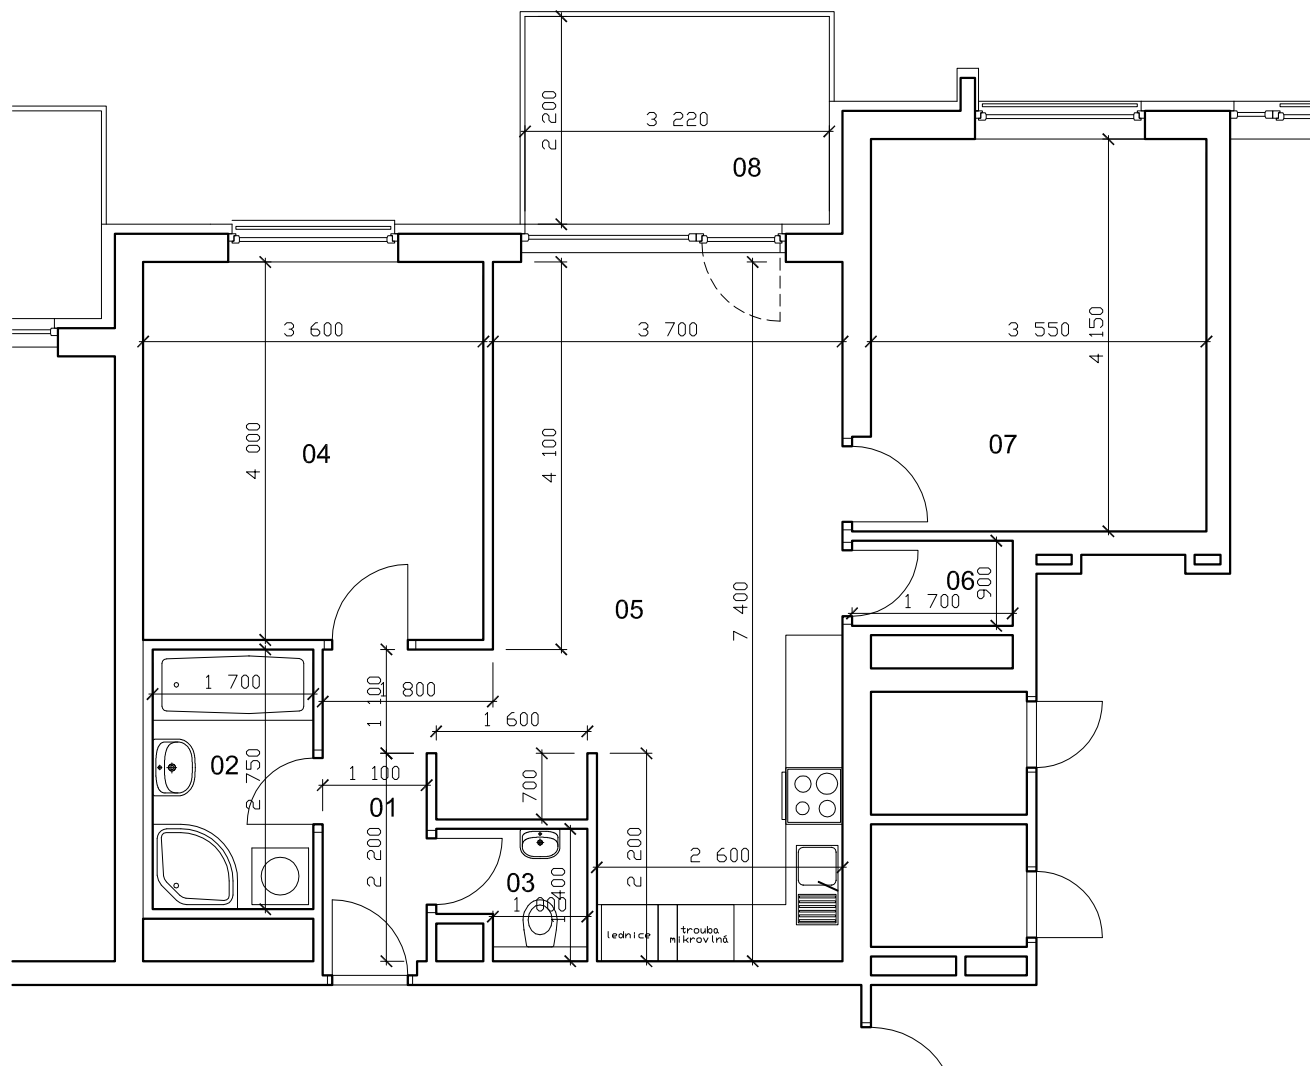

BYTY JABLONSKÉHO

lokality
Plzeň - Slovany

číslo bytu

501

typ

3+KK

plocha

76,50 m²

podlaží

5.N.P

01	chodba	3,63 m ²
02	koupelna	4,68 m ²
03	WC	1,79 m ²
04	dětský pokoj	14,40 m ²
05	obytná místnost	26,74 m ²
06	sklad	1,53 m ²
07	ložnice	14,73 m ²
08	terasa	6,85 m ²
	sklep	2,15 m ²

BYTY JABLONSKÉHO

lokality
Plzeň - Slovany

číslo bytu

501

typ

3+KK

plocha

76,50 m²

podlaží

5.N.P

01	chodba	3,63 m ²
02	koupelna	4,68 m ²
03	WC	1,79 m ²
04	dětský pokoj	14,40 m ²
05	obytná místnost	26,74 m ²
06	sklad	1,53 m ²
07	ložnice	14,73 m ²
08	terasa	6,85 m ²
	sklep	2,15 m ²