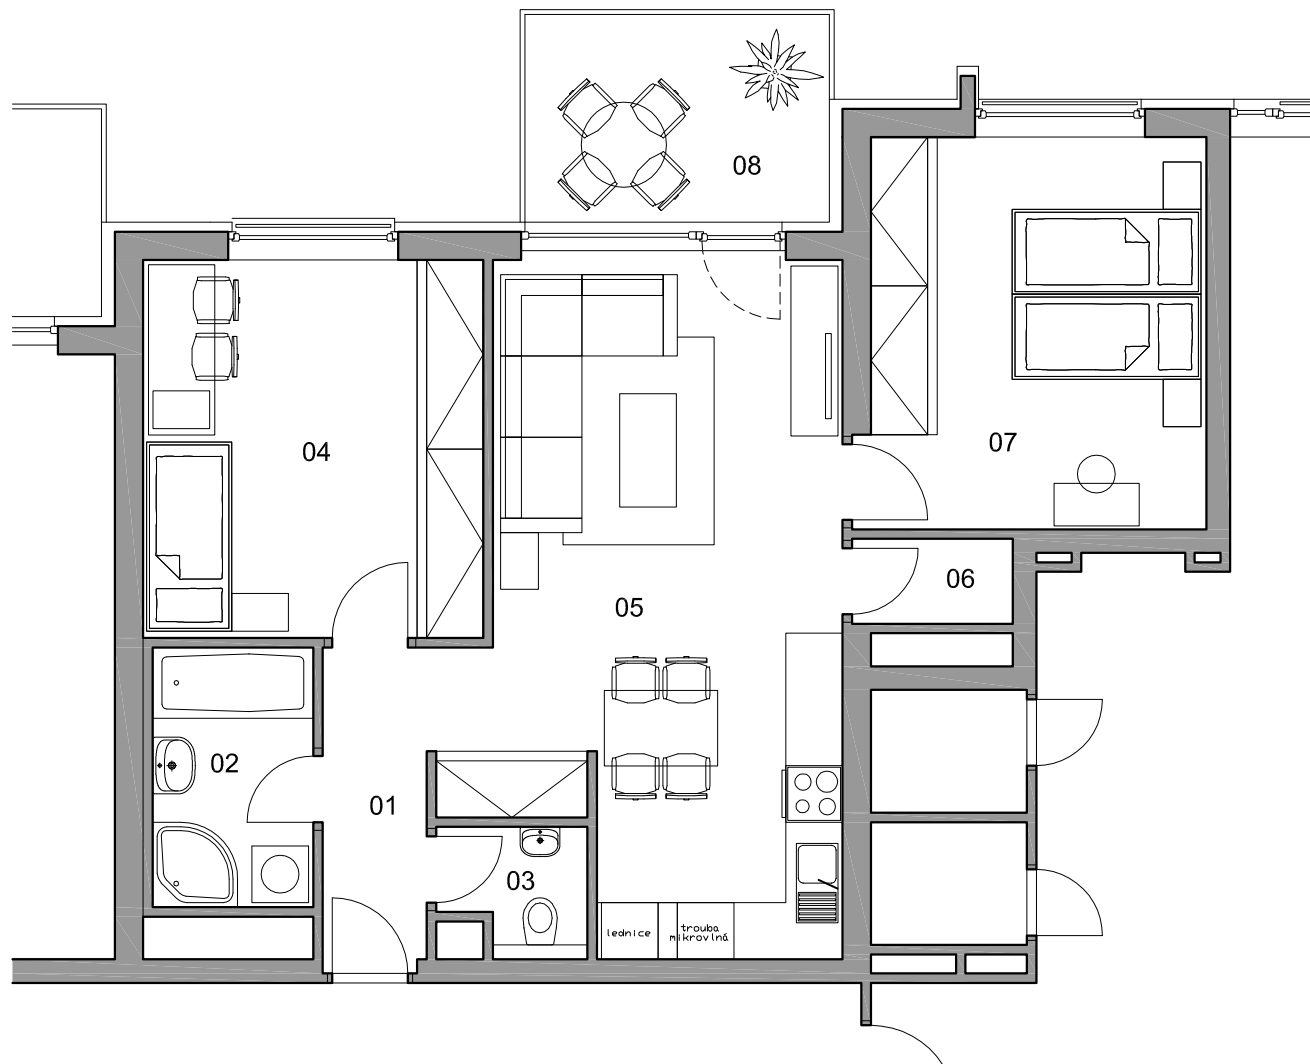

BYTY JABLONSKÉHO

lokality
Plzeň - Slovany

číslo bytu

501

typ

3+KK

plocha

76,50 m²

podlaží

5.N.P

01	chodba	3,63 m ²
02	koupelna	4,68 m ²
03	WC	1,79 m ²
04	dětský pokoj	14,40 m ²
05	obytná místnost	26,74 m ²
06	sklad	1,53 m ²
07	ložnice	14,73 m ²
08	terasa	6,85 m ²
	sklep	2,15 m ²

BYTY JABLONSKÉHO

lokality
Plzeň - Slovany

číslo bytu

501

typ

3+KK

plocha

76,50 m²

podlaží

5.N.P

01	chodba	3,63 m ²
02	koupelna	4,68 m ²
03	WC	1,79 m ²
04	dětský pokoj	14,40 m ²
05	obytná místnost	26,74 m ²
06	sklad	1,53 m ²
07	ložnice	14,73 m ²
08	terasa	6,85 m ²
	sklep	2,15 m ²