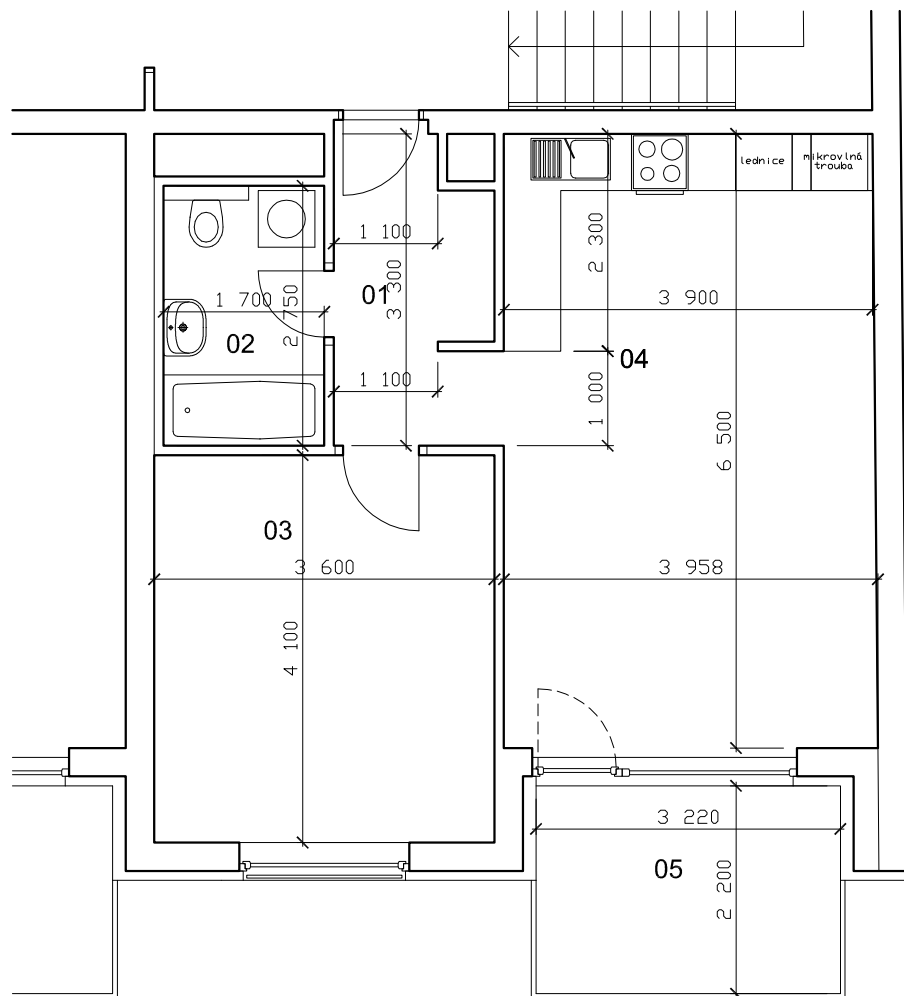

BYTY JABLONSKÉHO

lokality
Plzeň - Slovany