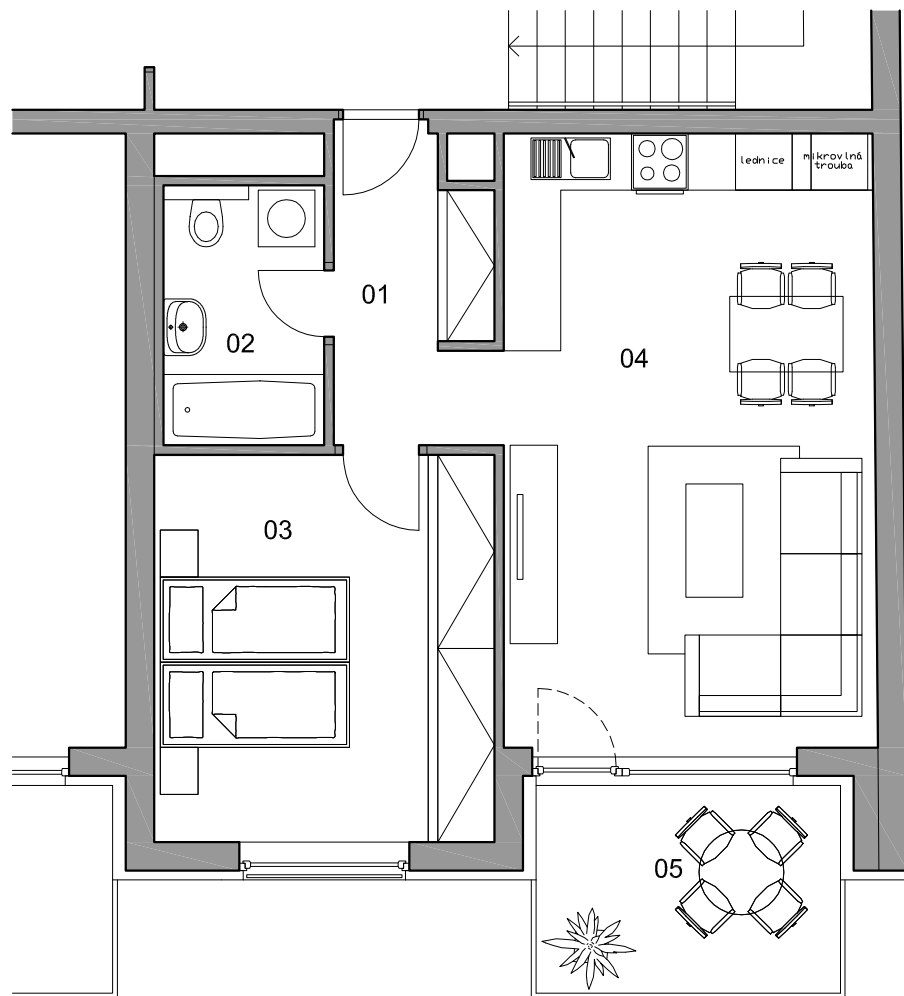

# BYTY JABLONSKÉHO

lokality  
Plzeň - Slovany

číslo bytu

# 407

typ

## 2+KK

plocha