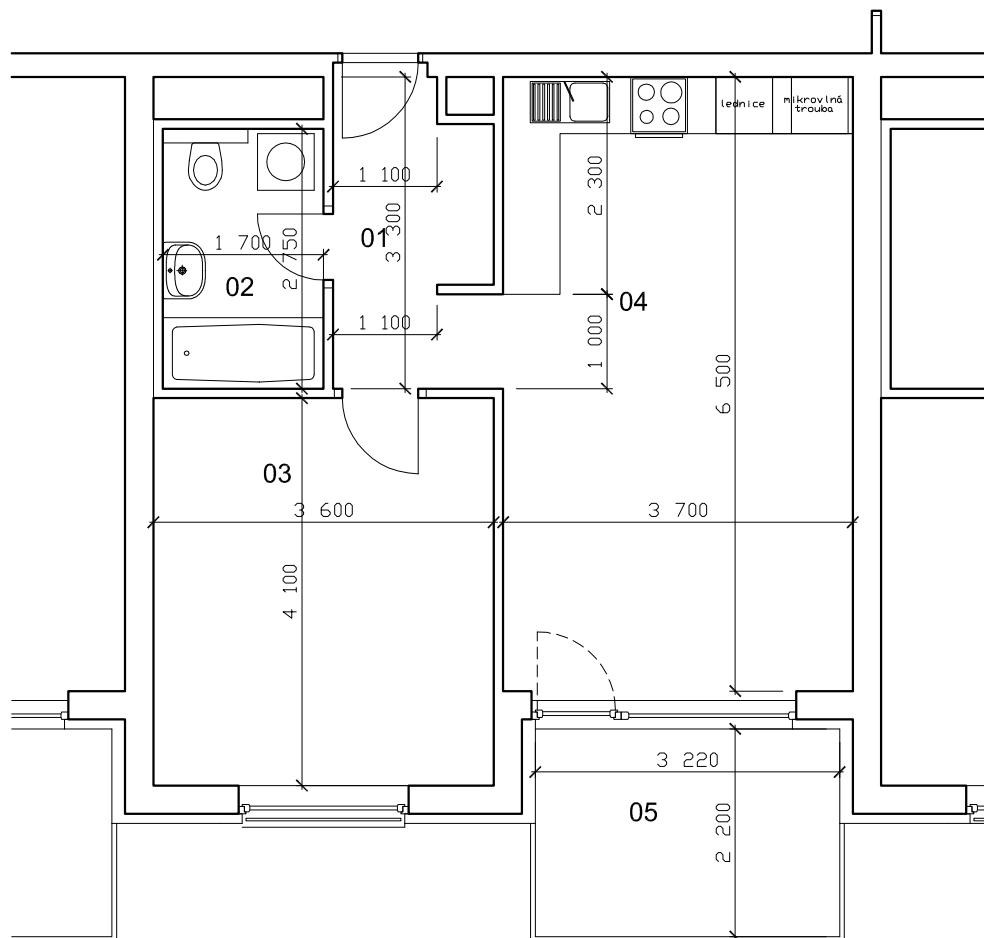

BYTY JABLONSKÉHO

lokality
Plzeň - Slovany

číslo bytu

406

typ

2+KK

plocha

58,51 m²

podlaží

4.N.P

01	chodba	5,35 m ²
02	koupelna + WC	4,68 m ²
03	ložnice	14,76 m ²
04	obytná místnost	24,05 m ²
05	terasa	7,08 m ²
	sklep	2,57 m ²

BYTY JABLONSKÉHO

lokality
Plzeň - Slovany

číslo bytu

406

typ

2+KK

plocha

58,51 m²

podlaží

4.N.P

01	chodba	5,35 m ²
02	koupelna + WC	4,68 m ²
03	ložnice	14,76 m ²
04	obytná místnost	24,05 m ²
05	terasa	7,08 m ²
	sklep	2,57 m ²