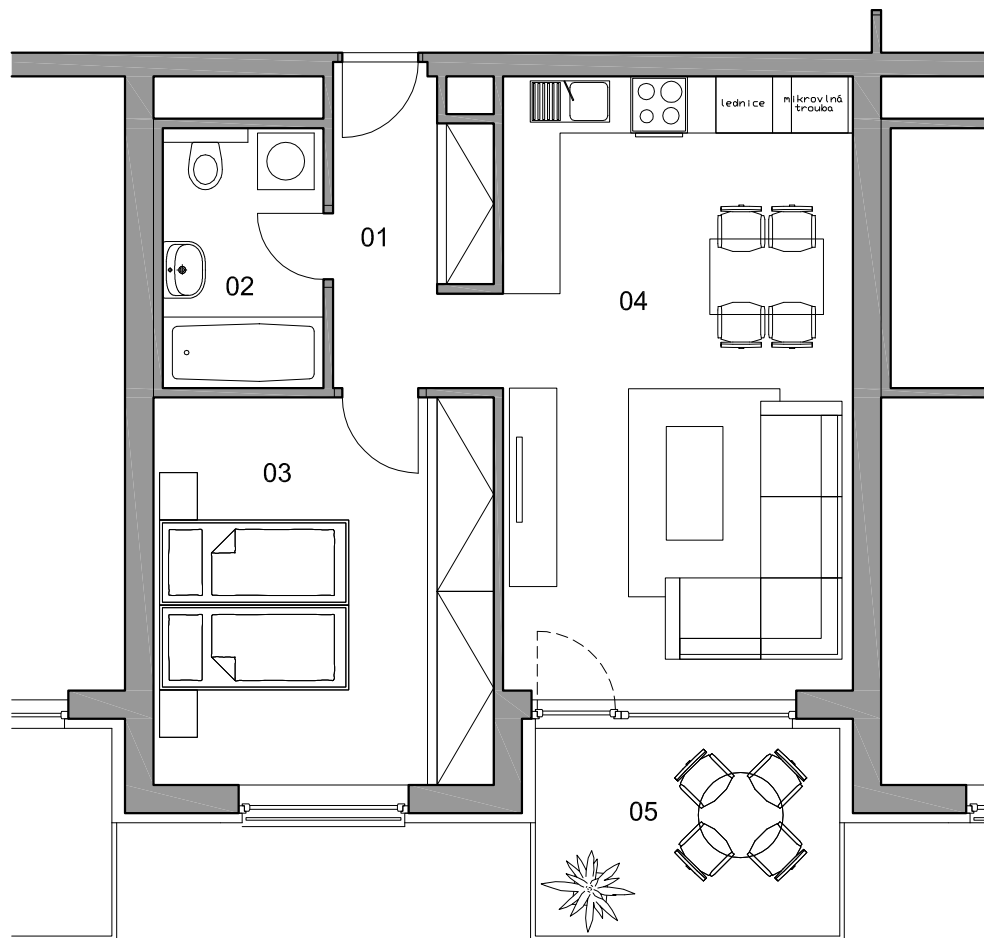

BYTY JABLONSKÉHO

lokality
Plzeň - Slovany

číslo bytu

406

typ

2+KK

plocha

58,51 m²

podlaží

4.N.P

01	chodba	5,35 m ²
02	koupelna + WC	4,68 m ²
03	ložnice	14,76 m ²
04	obytná místnost	24,05 m ²
05	terasa	7,08 m ²
	sklep	2,57 m ²

BYTY JABLONSKÉHO

lokality
Plzeň - Slovany

číslo bytu

406

typ

2+KK

plocha

58,51 m²

podlaží

4.N.P

01	chodba	5,35 m ²
02	koupelna + WC	4,68 m ²
03	ložnice	14,76 m ²
04	obytná místnost	24,05 m ²
05	terasa	7,08 m ²
	sklep	2,57 m ²