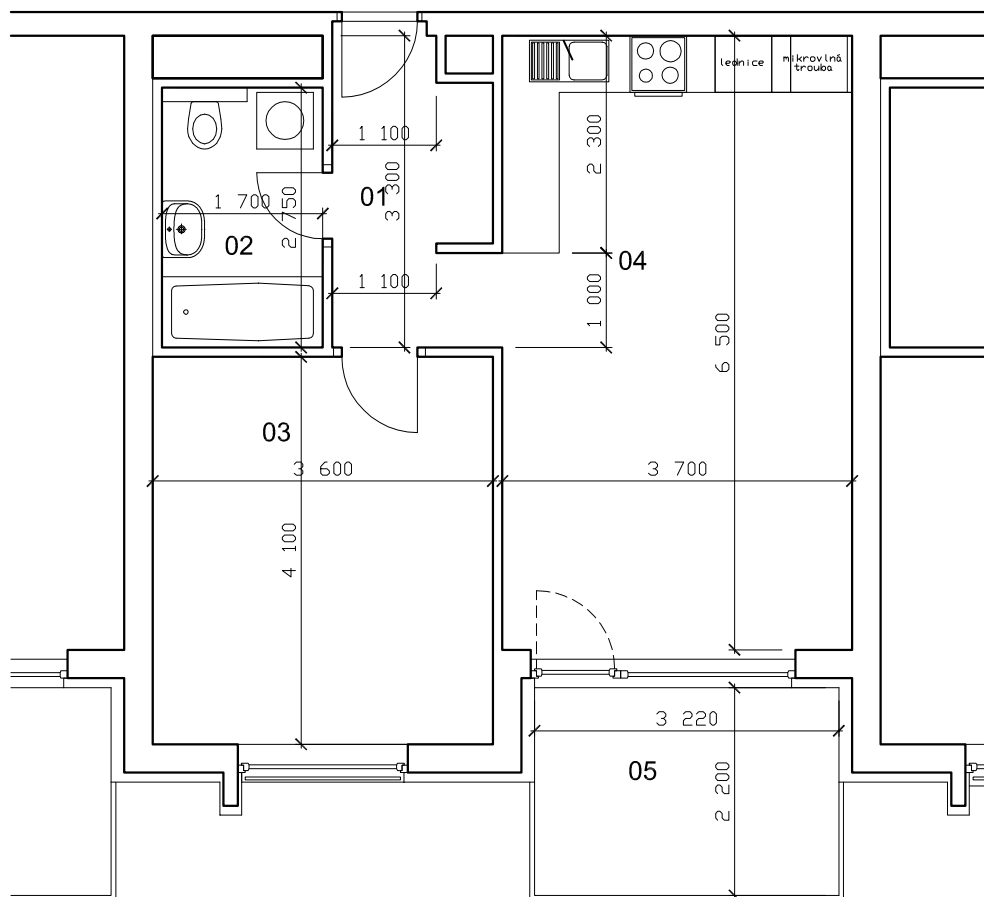

BYTY JABLONSKÉHO

lokality
Plzeň - Slovany