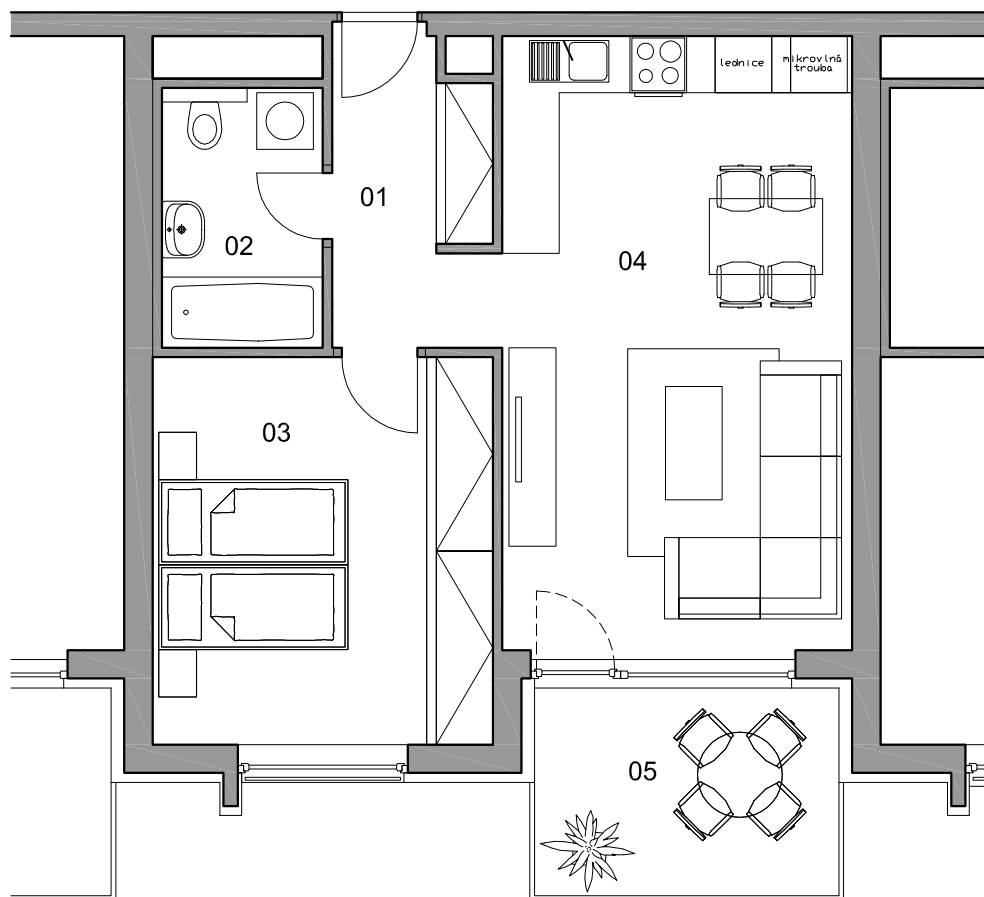

# BYTY JABLONSKÉHO

lokality  
Plzeň - Slovany

číslo bytu

# 405

typ

# 2+KK

plocha

# 4.N.P

<b>01</b>	chodba	5,35 m <sup>2</sup>
<b>02</b>	koupelna + WC	4,68 m <sup>2</sup>
<b>03</b>	ložnice	14,76 m <sup>2</sup>
<b>04</b>	obytná místnost	24,05 m <sup>2</sup>
<b>05</b>	terasa	7,08 m <sup>2</sup>
	sklep	2,57 m <sup>2</sup>