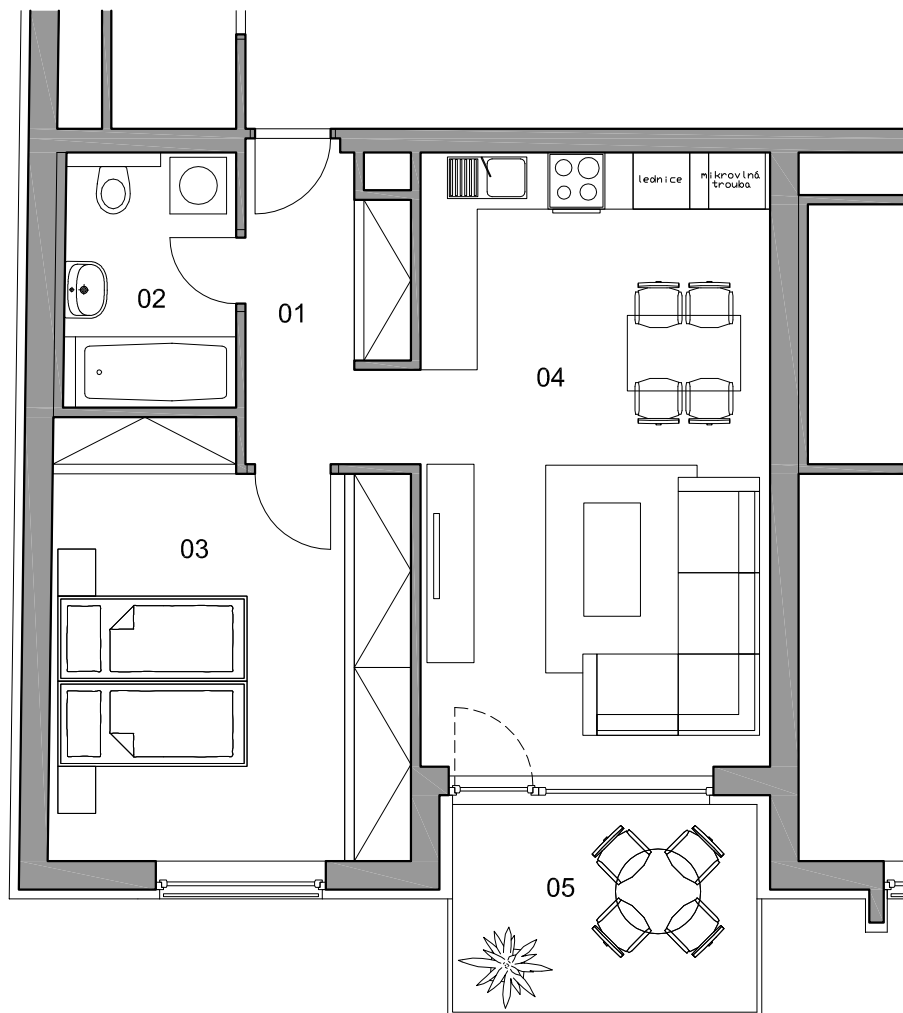

BYTY JABLONSKÉHO

lokality
Plzeň - Slovany

číslo bytu

404

typ

2+KK

plocha

60,52 m²

podlaží

4.N.P

01	chodba	5,52 m ²
02	koupelna + WC	4,90 m ²
03	ložnice	16,82 m ²
04	obytná místnost	24,05 m ²
05	terasa	7,08 m ²
	sklep	2,15 m ²

BYTY JABLONSKÉHO

lokality
Plzeň - Slovany

číslo bytu

404

typ

2+KK

plocha

60,52 m²

podlaží

4.N.P

01	chodba	5,52 m ²
02	koupelna + WC	4,90 m ²
03	ložnice	16,82 m ²
04	obytná místnost	24,05 m ²
05	terasa	7,08 m ²
	sklep	2,15 m ²