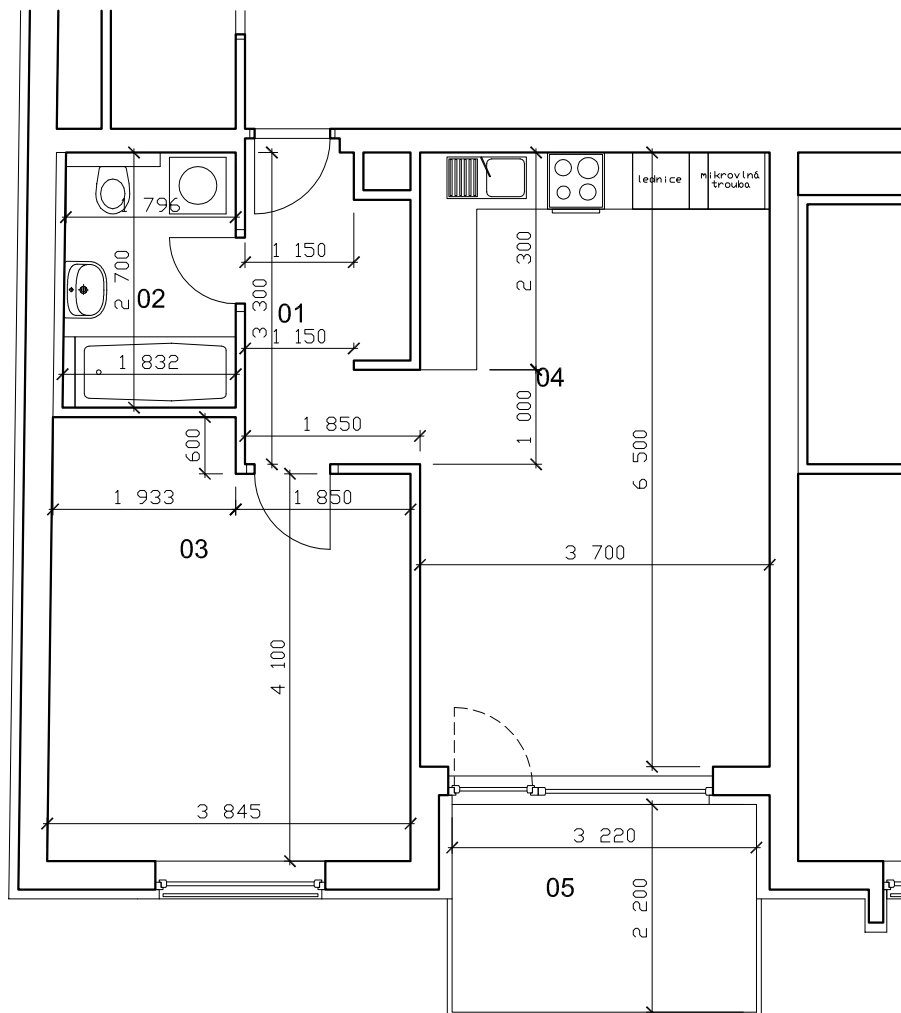

BYTY JABLONSKÉHO

lokality
Plzeň - Slovany

číslo bytu

404

typ

2+KK

plocha

60,52 m²

podlaží

4.N.P

01	chodba	5,52 m ²
02	koupelna + WC	4,90 m ²
03	ložnice	16,82 m ²
04	obytná místnost	24,05 m ²
05	terasa	7,08 m ²
	sklep	2,15 m ²

BYTY JABLONSKÉHO

lokality
Plzeň - Slovany

číslo bytu

404

typ

2+KK

plocha

60,52 m²

podlaží

4.N.P

01	chodba	5,52 m ²
02	koupelna + WC	4,90 m ²
03	ložnice	16,82 m ²
04	obytná místnost	24,05 m ²
05	terasa	7,08 m ²
	sklep	2,15 m ²