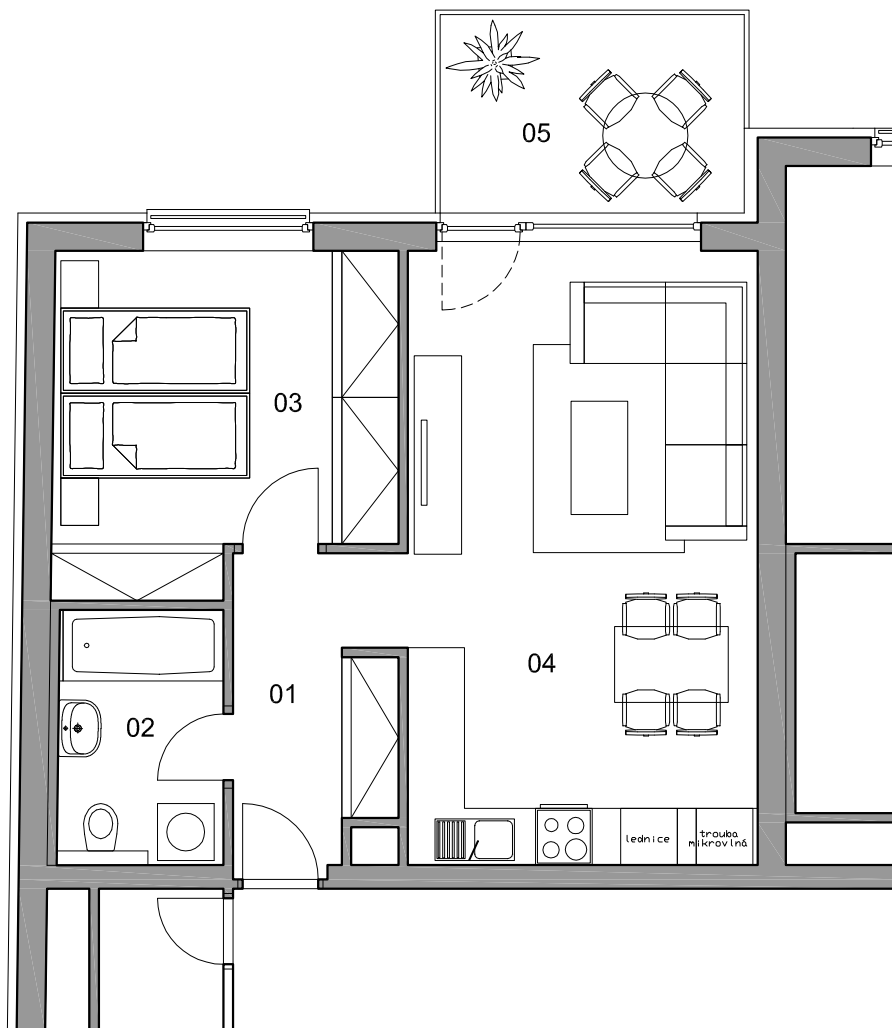

BYTY JABLONSKÉHO

lokality
Plzeň - Slovany

číslo bytu

403

typ

2+KK

plocha

55,92 m²

podlaží

4.N.P

01	chodba	5,52 m ²
02	koupelna + WC	4,72 m ²
03	ložnice	12,41 m ²
04	obytná místnost	24,05 m ²
05	terasa	6,85 m ²
	sklep	2,37 m ²

BYTY JABLONSKÉHO

lokality
Plzeň - Slovany

číslo bytu

403

typ

2+KK

plocha

55,92 m²

podlaží

4.N.P

01	chodba	5,52 m ²
02	koupelna + WC	4,72 m ²
03	ložnice	12,41 m ²
04	obytná místnost	24,05 m ²
05	terasa	6,85 m ²
	sklep	2,37 m ²