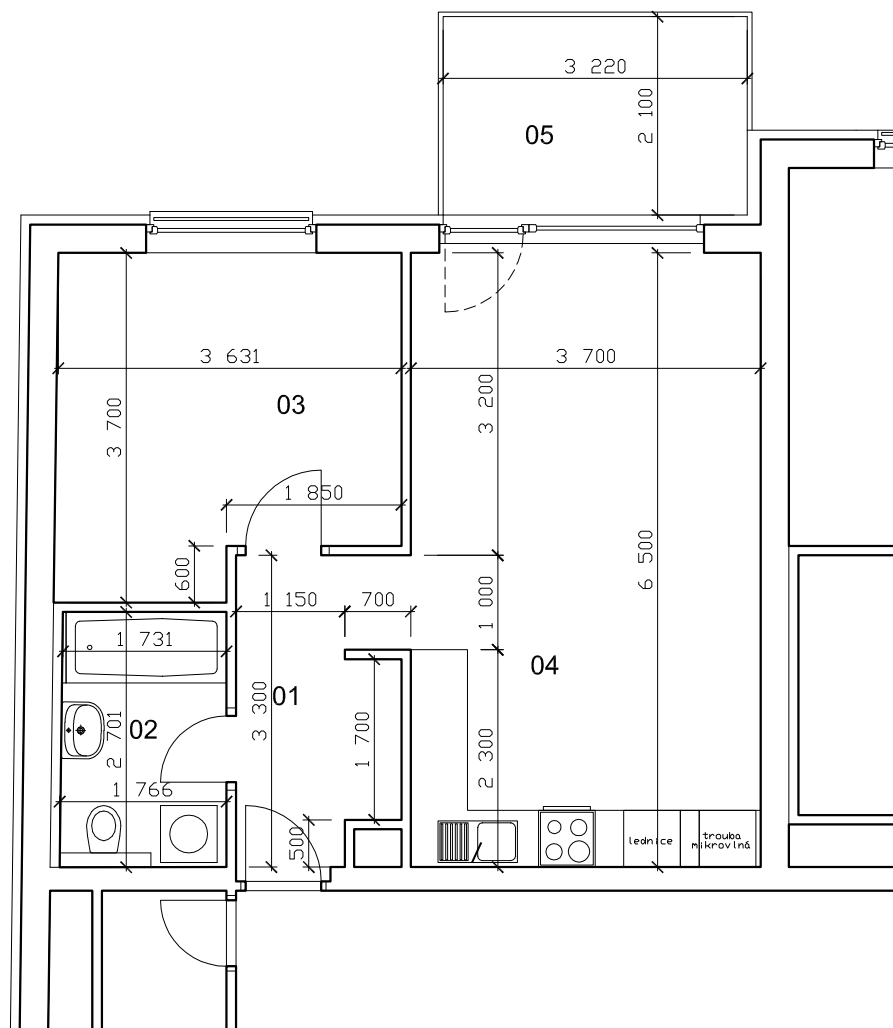

BYTY JABLONSKÉHO

lokality
Plzeň - Slovany

číslo bytu

403

typ

2+KK

plocha

55,92 m²

podlaží

4.N.P

01	chodba	5,52 m ²
02	koupelna + WC	4,72 m ²
03	ložnice	12,41 m ²
04	obytná místnost	24,05 m ²
05	terasa	6,85 m ²
	sklep	2,37 m ²

BYTY JABLONSKÉHO

lokality
Plzeň - Slovany

číslo bytu

403

typ

2+KK

plocha

55,92 m²

podlaží

4.N.P

01	chodba	5,52 m ²
02	koupelna + WC	4,72 m ²
03	ložnice	12,41 m ²
04	obytná místnost	24,05 m ²
05	terasa	6,85 m ²
	sklep	2,37 m ²