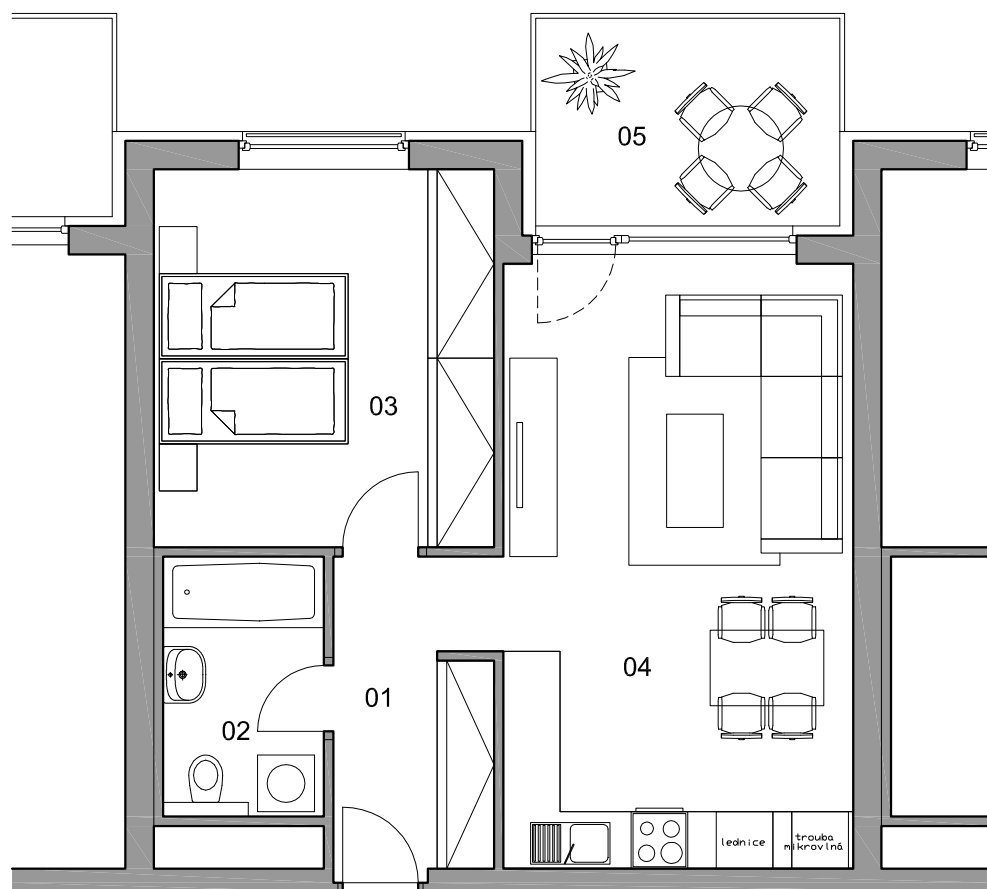

BYTY JABLONSKÉHO

lokality
Plzeň - Slovany

číslo bytu

402

typ

2+KK

plocha

58,05 m²

podlaží

4.N.P

01	chodba	5,65 m ²
02	koupelna + WC	4,68 m ²
03	ložnice	14,40 m ²
04	obytná místnost	23,68 m ²
05	terasa	7,08 m ²
	sklep	2,56 m ²

BYTY JABLONSKÉHO

lokality
Plzeň - Slovany

číslo bytu

402

typ

2+KK

plocha

58,05 m²

podlaží

4.N.P

01	chodba	5,65 m ²
02	koupelna + WC	4,68 m ²
03	ložnice	14,40 m ²
04	obytná místnost	23,68 m ²
05	terasa	7,08 m ²
	sklep	2,56 m ²