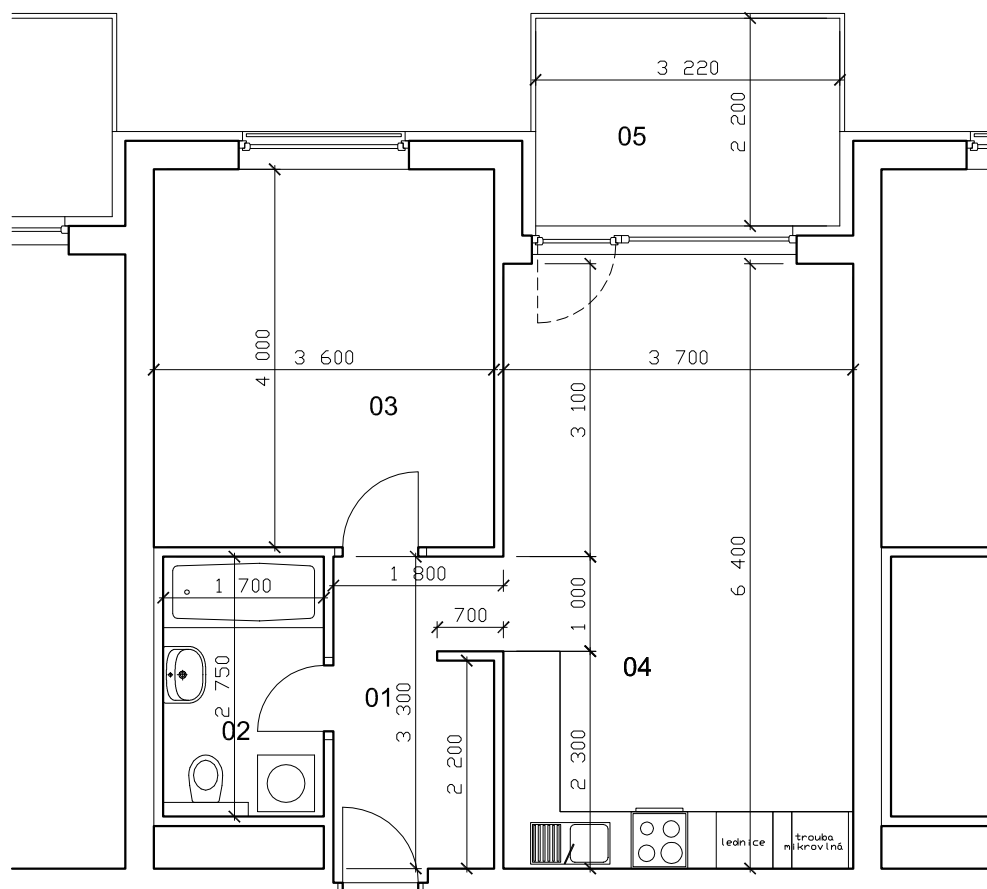

BYTY JABLONSKÉHO

lokality
Plzeň - Slovany

číslo bytu

402

typ

2+KK

plocha

58,05 m²

podlaží

4.N.P

01	chodba	5,65 m ²
02	koupelna + WC	4,68 m ²
03	ložnice	14,40 m ²
04	obytná místnost	23,68 m ²
05	terasa	7,08 m ²
	sklep	2,56 m ²

BYTY JABLONSKÉHO

lokality
Plzeň - Slovany

číslo bytu

402

typ

2+KK

plocha

58,05 m²

podlaží

4.N.P

01	chodba	5,65 m ²
02	koupelna + WC	4,68 m ²
03	ložnice	14,40 m ²
04	obytná místnost	23,68 m ²
05	terasa	7,08 m ²
	sklep	2,56 m ²