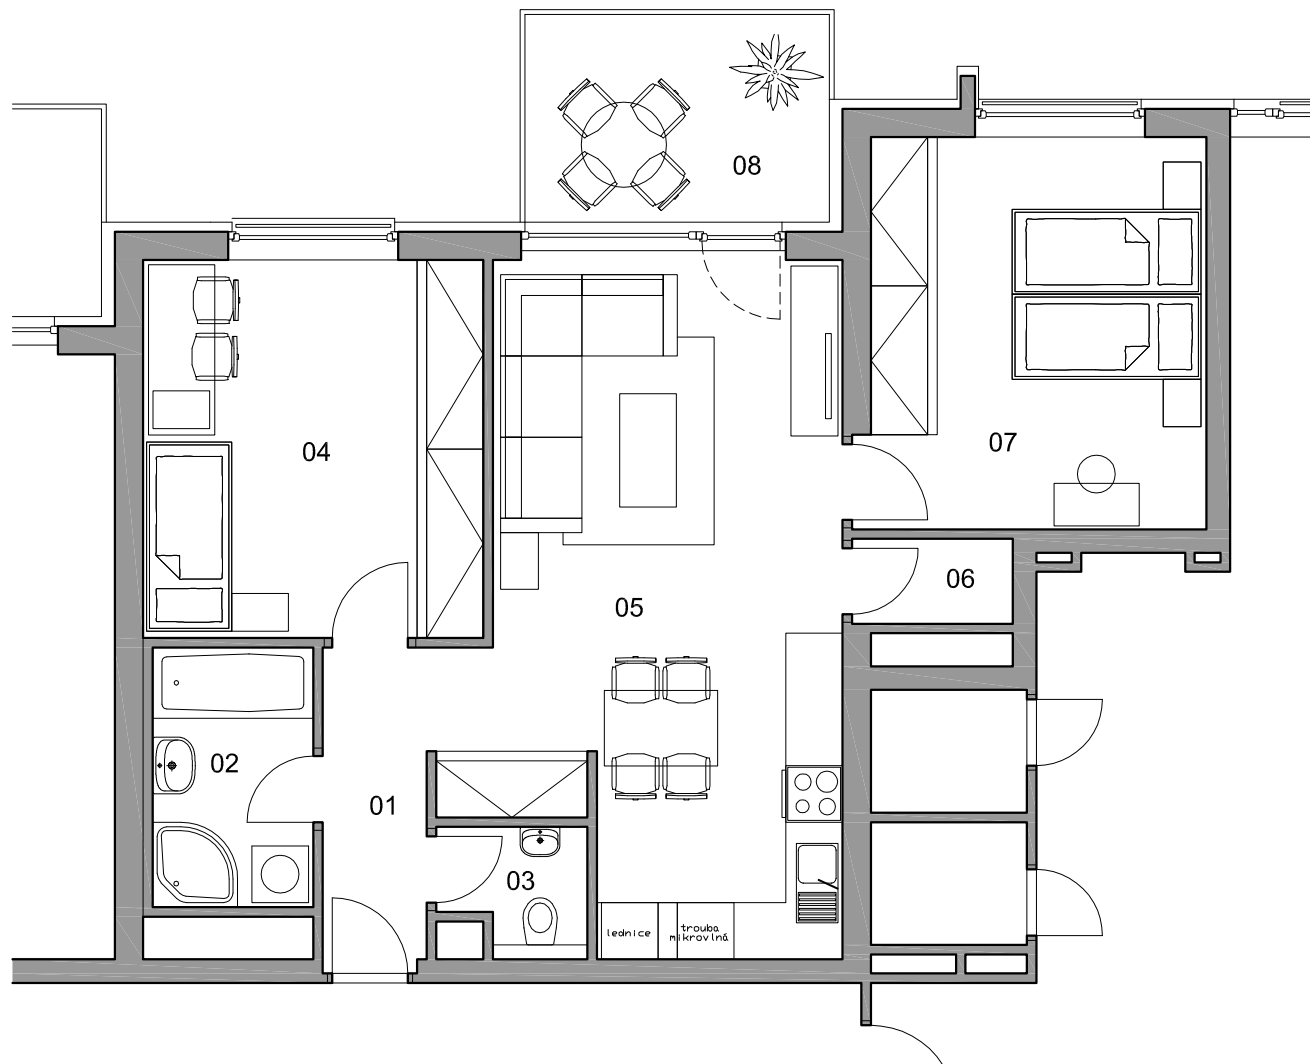

BYTY JABLONSKÉHO

lokality
Plzeň - Slovany

číslo bytu

401

typ

3+KK

plocha

76,50 m²

podlaží

4.N.P

| | | |
|----|-----------------|----------------------|
| 01 | chodba | 3,63 m ² |
| 02 | koupelna | 4,68 m ² |
| 03 | WC | 1,79 m ² |
| 04 | dětský pokoj | 14,40 m ² |
| 05 | obytná místnost | 26,74 m ² |
| 06 | sklad | 1,53 m ² |
| 07 | ložnice | 14,73 m ² |
| 08 | terasa | 6,85 m ² |
| | sklep | 2,15 m ² |