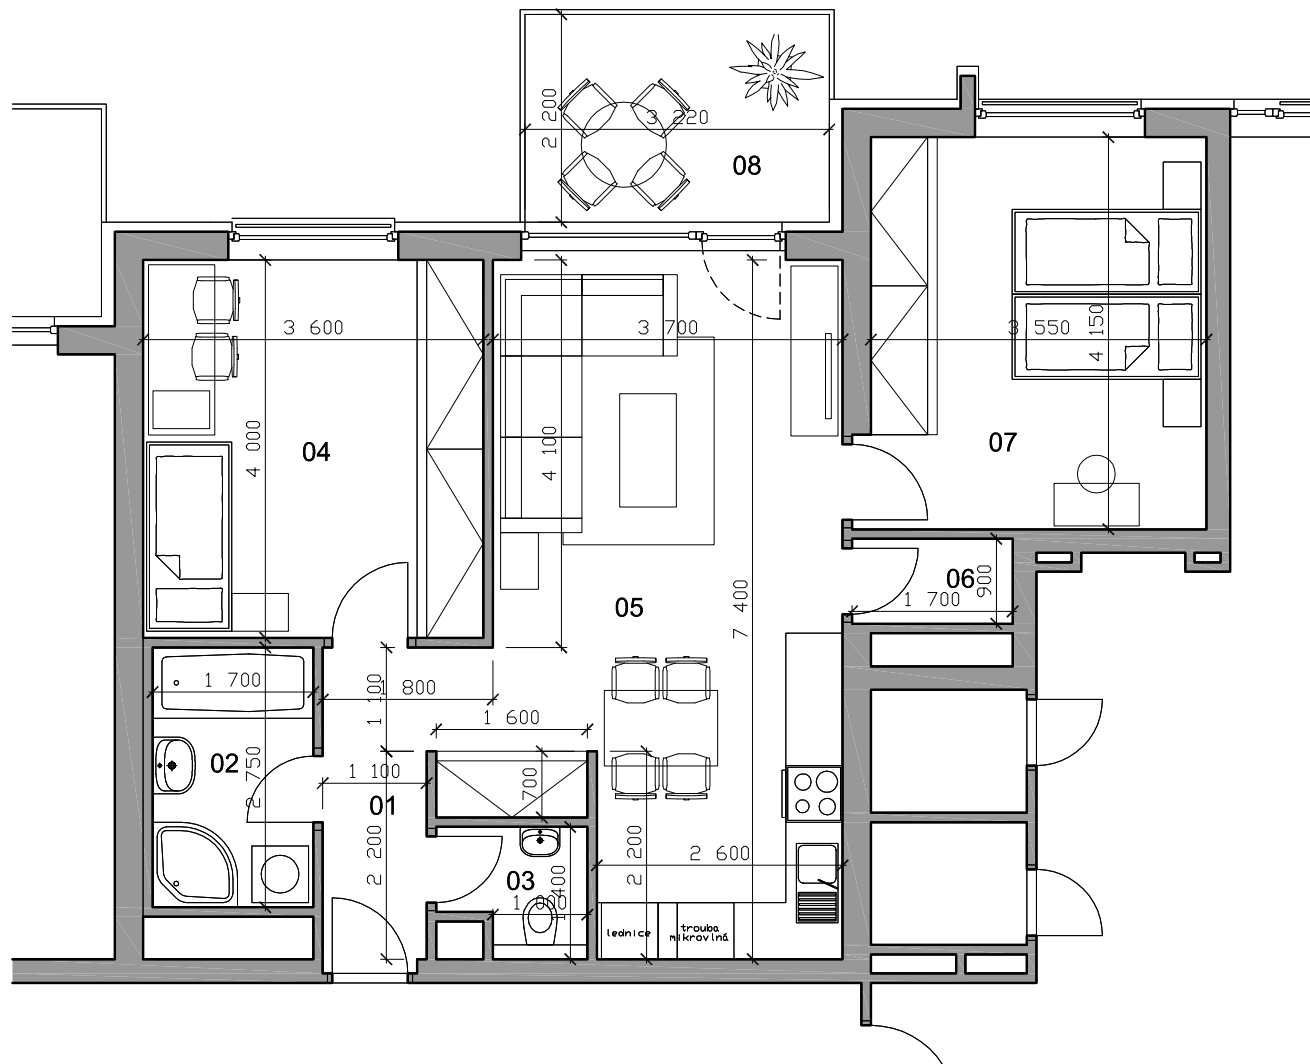

BYTY JABLONSKÉHO

lokality
Plzeň - Slovany

číslo bytu

401

typ

3+KK

plocha

76,50 m²

podlaží

4.N.P

| | | |
|----|-----------------|----------------------|
| 01 | chodba | 3,63 m ² |
| 02 | koupelna | 4,68 m ² |
| 03 | WC | 1,79 m ² |
| 04 | dětský pokoj | 14,40 m ² |
| 05 | obytná místnost | 26,74 m ² |
| 06 | sklad | 1,53 m ² |
| 07 | ložnice | 14,73 m ² |
| 08 | terasa | 6,85 m ² |
| | sklep | 2,15 m ² |