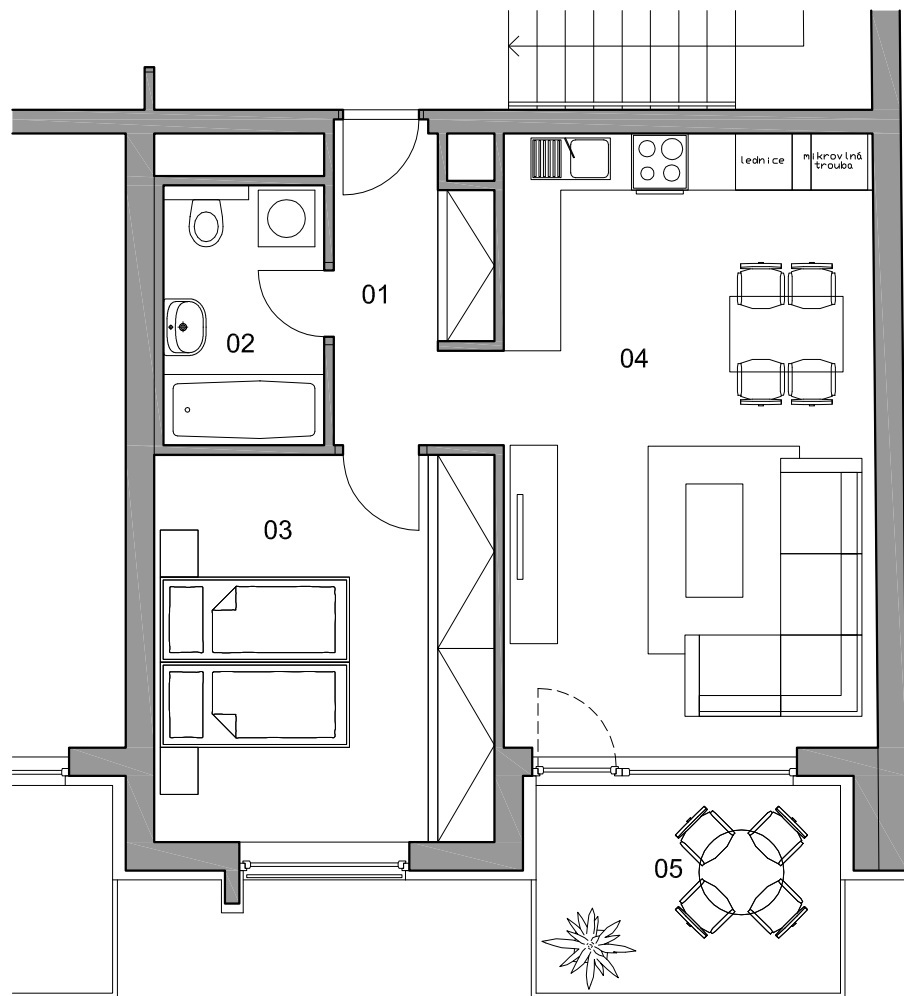

BYTY JABLONSKÉHO

lokality
Plzeň - Slovany

číslo bytu

307

typ

2+KK

plocha

60,00 m²

podlaží

3.N.P

01	chodba	5,35 m ²
02	koupelna + WC	4,68 m ²
03	ložnice	14,76 m ²
04	obytná místnost	25,53 m ²
05	terasa	7,08 m ²
	sklep	2,60 m ²

BYTY JABLONSKÉHO

lokality
Plzeň - Slovany

číslo bytu **307**
typ **2+KK**
plocha **60,00 m²**
podlaží **3.N.P**

01	chodba	5,35 m ²
02	koupelna + WC	4,68 m ²
03	ložnice	14,76 m ²
04	obytná místnost	25,53 m ²
05	terasa	7,08 m ²
	sklep	2,60 m ²