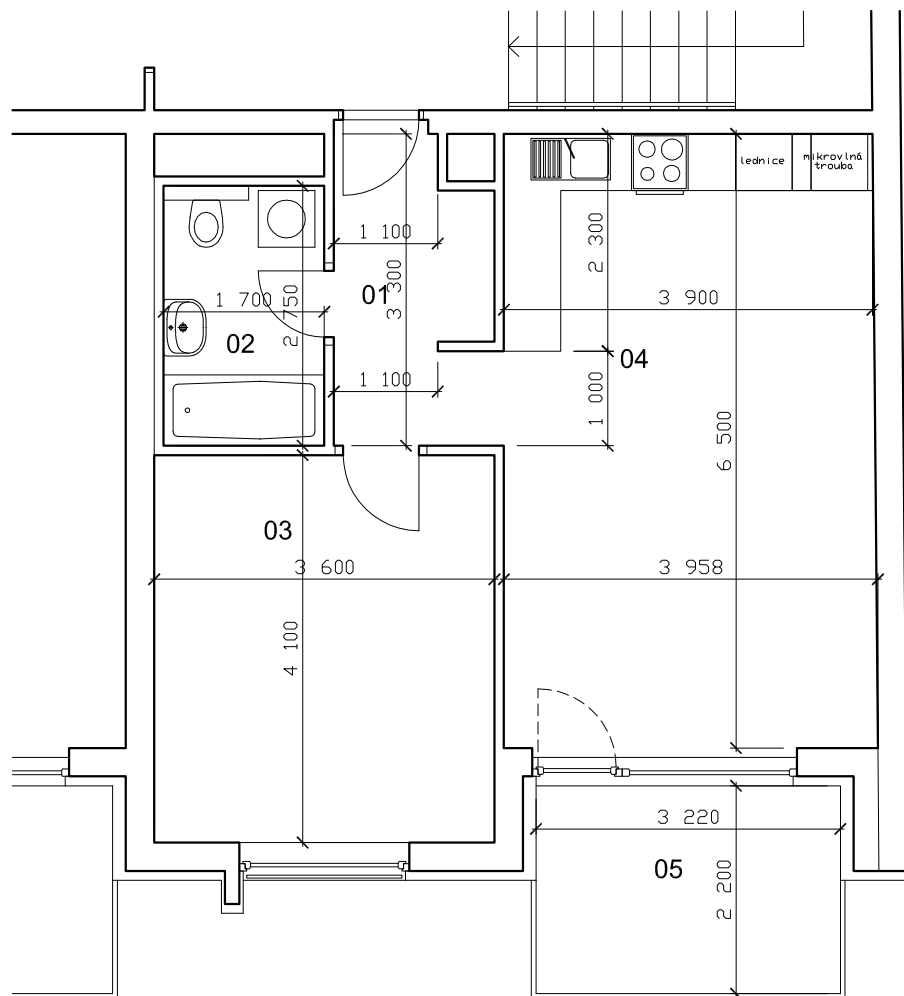

BYTY JABLONSKÉHO

lokality
Plzeň - Slovany

číslo bytu

307

typ

2+KK

plocha

60,00 m²

podlaží

3.N.P

01	chodba	5,35 m ²
02	koupelna + WC	4,68 m ²
03	ložnice	14,76 m ²
04	obytná místnost	25,53 m ²
05	terasa	7,08 m ²
	sklep	2,60 m ²

BYTY JABLONSKÉHO

lokality
Plzeň - Slovany

číslo bytu **307**
typ **2+KK**
plocha **60,00 m²**
podlaží **3.N.P**

01	chodba	5,35 m ²
02	koupelna + WC	4,68 m ²
03	ložnice	14,76 m ²
04	obytná místnost	25,53 m ²
05	terasa	7,08 m ²
	sklep	2,60 m ²