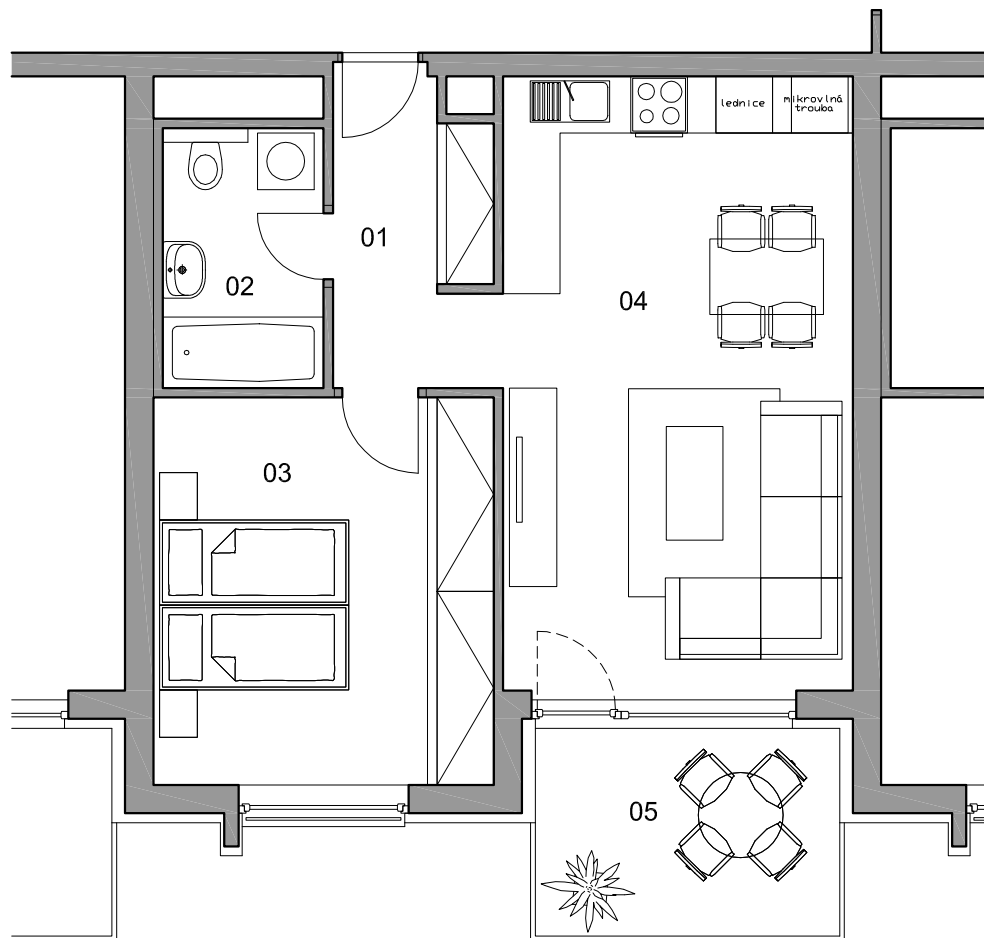

BYTY JABLONSKÉHO

lokality
Plzeň - Slovany

číslo bytu

306

typ

2+KK

plocha

58,51 m²

podlaží

3.N.P

01	chodba	5,35 m ²
02	koupelna + WC	4,68 m ²
03	ložnice	14,76 m ²
04	obytná místnost	24,05 m ²
05	terasa	7,08 m ²
	sklep	2,59 m ²

BYTY JABLONSKÉHO

lokality
Plzeň - Slovany

číslo bytu

306

typ

2+KK

plocha

58,51 m²

podlaží

3.N.P

01	chodba	5,35 m ²
02	koupelna + WC	4,68 m ²
03	ložnice	14,76 m ²
04	obytná místnost	24,05 m ²
05	terasa	7,08 m ²
	sklep	2,59 m ²