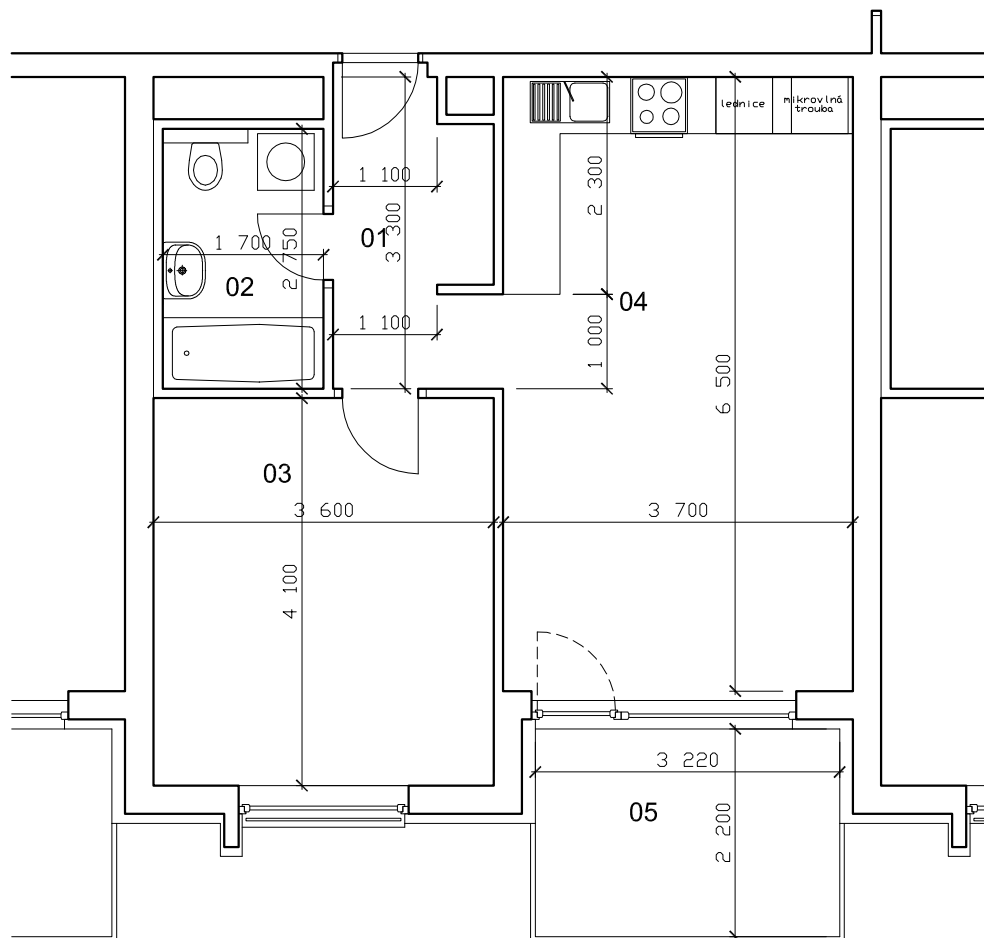

BYTY JABLONSKÉHO

lokality
Plzeň - Slovany

číslo bytu

306

typ

2+KK

plocha

58,51 m²

podlaží

3.N.P

01	chodba	5,35 m ²
02	koupelna + WC	4,68 m ²
03	ložnice	14,76 m ²
04	obytná místnost	24,05 m ²
05	terasa	7,08 m ²
	sklep	2,59 m ²

BYTY JABLONSKÉHO

lokality
Plzeň - Slovany

číslo bytu

306

typ

2+KK

plocha

58,51 m²

podlaží

3.N.P

01	chodba	5,35 m ²
02	koupelna + WC	4,68 m ²
03	ložnice	14,76 m ²
04	obytná místnost	24,05 m ²
05	terasa	7,08 m ²
	sklep	2,59 m ²