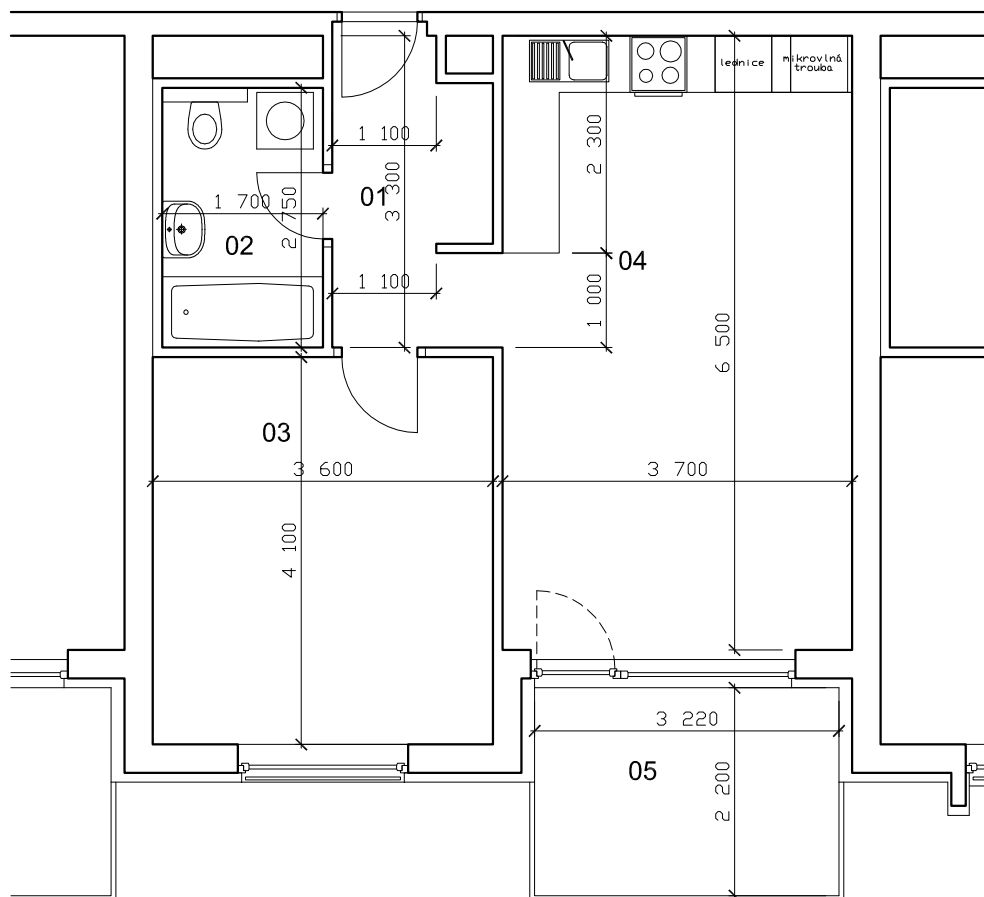

BYTY JABLONSKÉHO

lokality
Plzeň - Slovany

číslo bytu

305

typ

2+KK

plocha

58,49 m²

podlaží

3.N.P

01	chodba	5,35 m ²
02	koupelna + WC	4,68 m ²
03	ložnice	14,76 m ²
04	obytná místnost	24,05 m ²
05	terasa	7,08 m ²
	sklep	2,57 m ²

BYTY JABLONSKÉHO

lokality
Plzeň - Slovany

číslo bytu

305

typ

2+KK

plocha

58,49 m²

podlaží

3.N.P

01	chodba	5,35 m ²
02	koupelna + WC	4,68 m ²
03	ložnice	14,76 m ²
04	obytná místnost	24,05 m ²
05	terasa	7,08 m ²
	sklep	2,57 m ²