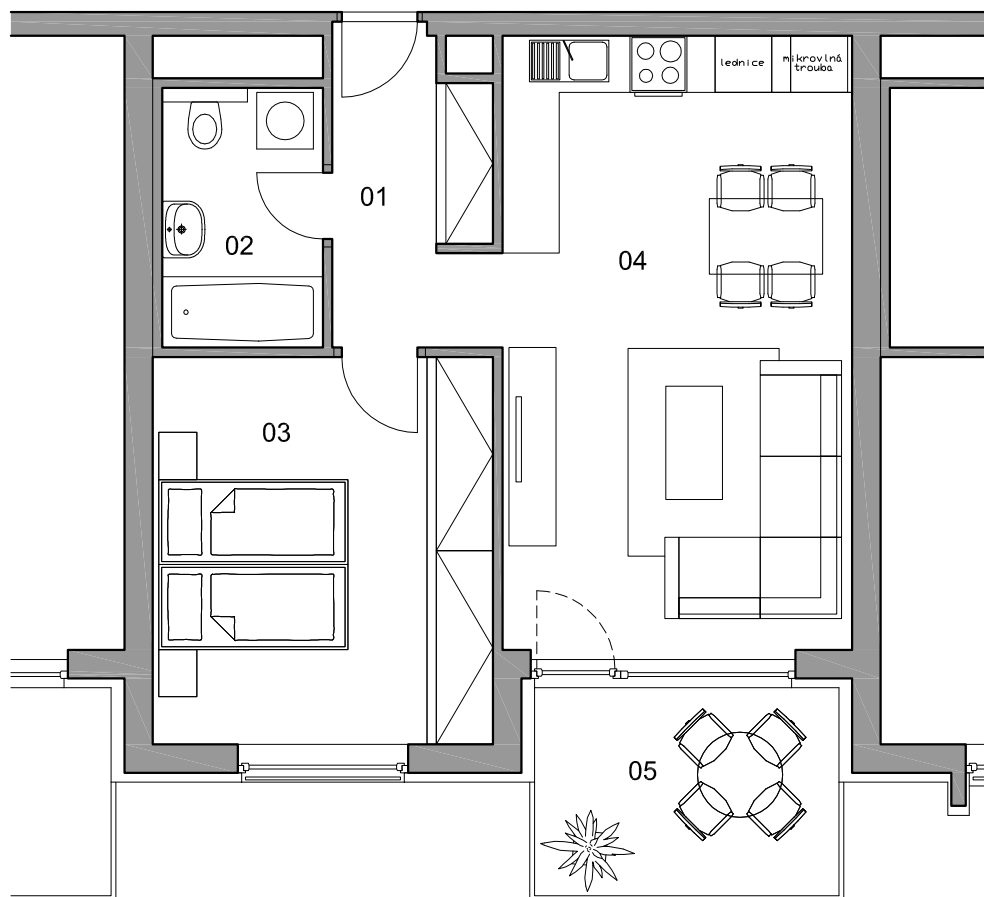

BYTY JABLONSKÉHO

lokality
Plzeň - Slovany

číslo bytu

305

typ

2+KK

plocha

58,49 m²

podlaží

3.N.P

01	chodba	5,35 m ²
02	koupelna + WC	4,68 m ²
03	ložnice	14,76 m ²
04	obytná místnost	24,05 m ²
05	terasa	7,08 m ²
	sklep	2,57 m ²

BYTY JABLONSKÉHO

lokality
Plzeň - Slovany

číslo bytu

305

typ

2+KK

plocha

58,49 m²

podlaží

3.N.P

01	chodba	5,35 m ²
02	koupelna + WC	4,68 m ²
03	ložnice	14,76 m ²
04	obytná místnost	24,05 m ²
05	terasa	7,08 m ²
	sklep	2,57 m ²