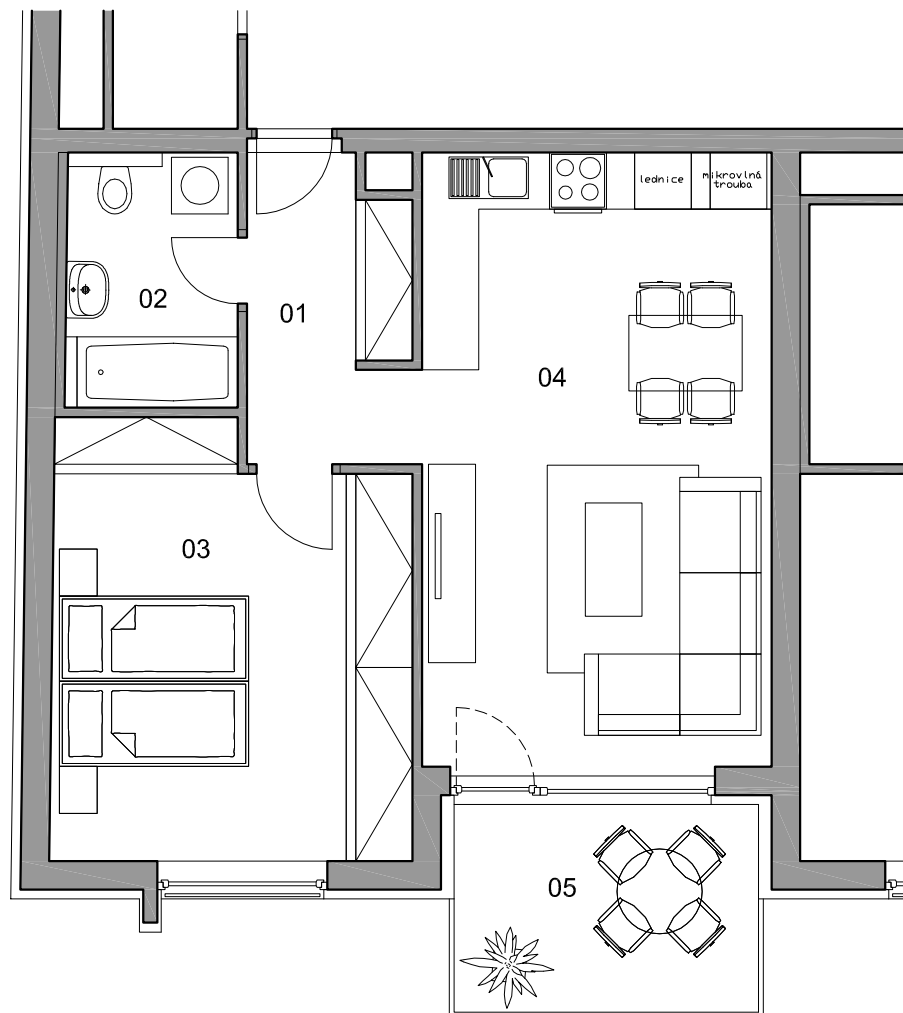

BYTY JABLONSKÉHO

lokality
Plzeň - Slovany

číslo bytu

304

typ

2+KK

plocha

60,52 m²

podlaží

3.N.P

01	chodba	5,52 m ²
02	koupelna + WC	4,90 m ²
03	ložnice	16,82 m ²
04	obytná místnost	24,05 m ²
05	terasa	7,08 m ²
	sklep	2,15 m ²

BYTY JABLONSKÉHO

lokality
Plzeň - Slovany

číslo bytu

304

typ

2+KK

plocha

60,52 m²

podlaží

3.N.P

01	chodba	5,52 m ²
02	koupelna + WC	4,90 m ²
03	ložnice	16,82 m ²
04	obytná místnost	24,05 m ²
05	terasa	7,08 m ²
	sklep	2,15 m ²