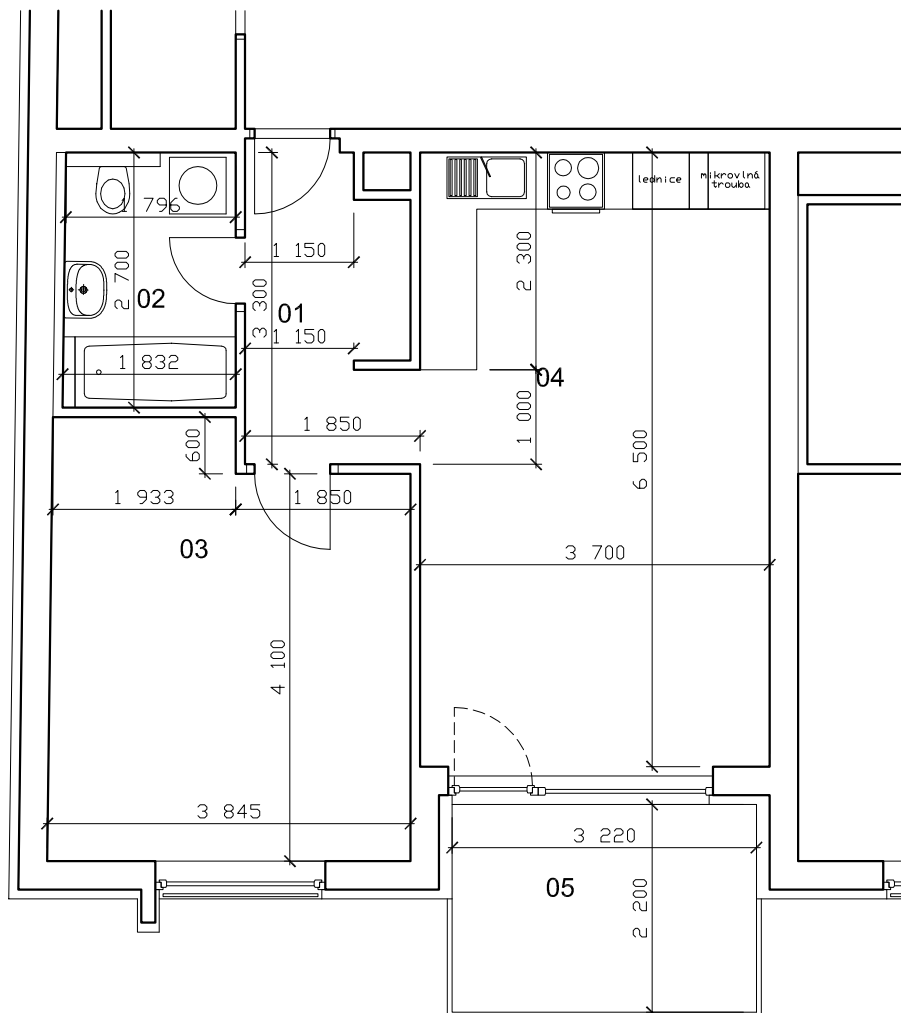

BYTY JABLONSKÉHO

lokality
Plzeň - Slovany

číslo bytu

304

typ

2+KK

plocha

60,52 m²

podlaží

3.N.P

01	chodba	5,52 m ²
02	koupelna + WC	4,90 m ²
03	ložnice	16,82 m ²
04	obytná místnost	24,05 m ²
05	terasa	7,08 m ²
	sklep	2,15 m ²

BYTY JABLONSKÉHO

lokality
Plzeň - Slovany

číslo bytu

304

typ

2+KK

plocha

60,52 m²

podlaží

3.N.P

01	chodba	5,52 m ²
02	koupelna + WC	4,90 m ²
03	ložnice	16,82 m ²
04	obytná místnost	24,05 m ²
05	terasa	7,08 m ²
	sklep	2,15 m ²