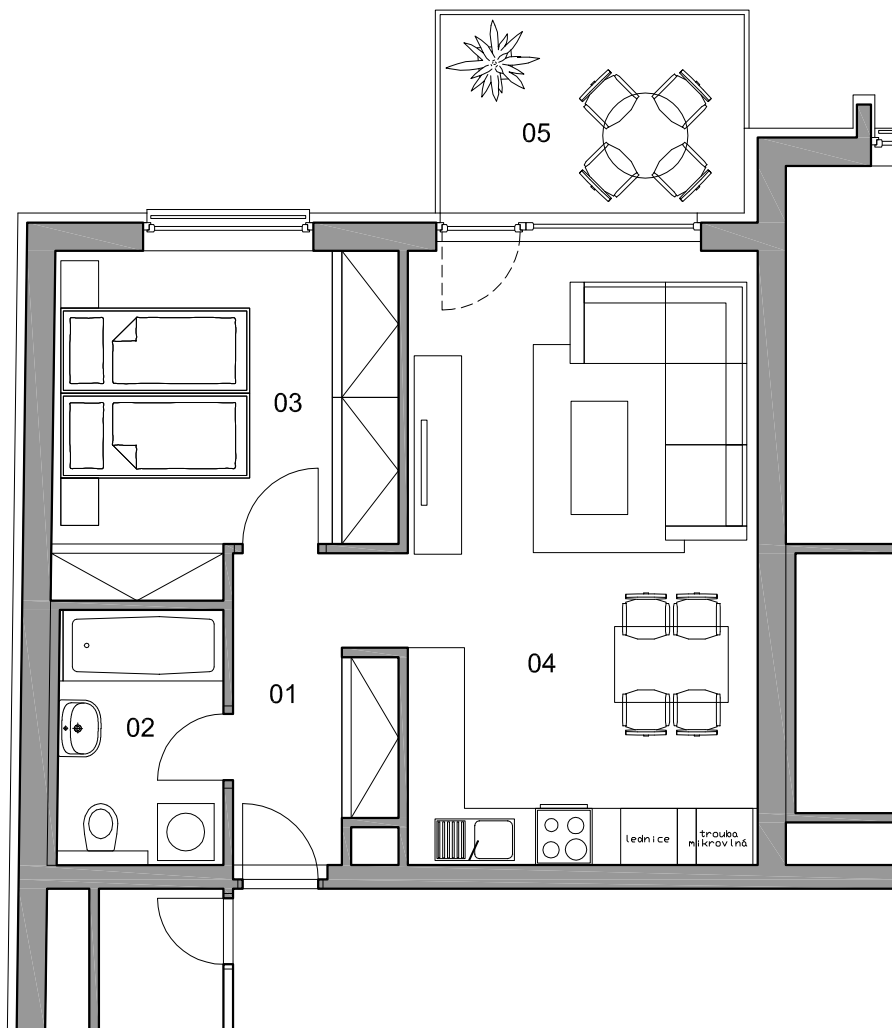

BYTY JABLONSKÉHO

lokality
Plzeň - Slovany

číslo bytu

303

typ

2+KK

plocha

55,92 m²

podlaží

3.N.P

01	chodba	5,52 m ²
02	koupelna + WC	4,72 m ²
03	ložnice	12,41 m ²
04	obytná místnost	24,05 m ²
05	terasa	6,85 m ²
	sklep	2,37 m ²

BYTY JABLONSKÉHO

lokality
Plzeň - Slovany

číslo bytu

303

typ

2+KK

plocha

55,92 m²

podlaží

3.N.P

01	chodba	5,52 m ²
02	koupelna + WC	4,72 m ²
03	ložnice	12,41 m ²
04	obytná místnost	24,05 m ²
05	terasa	6,85 m ²
	sklep	2,37 m ²