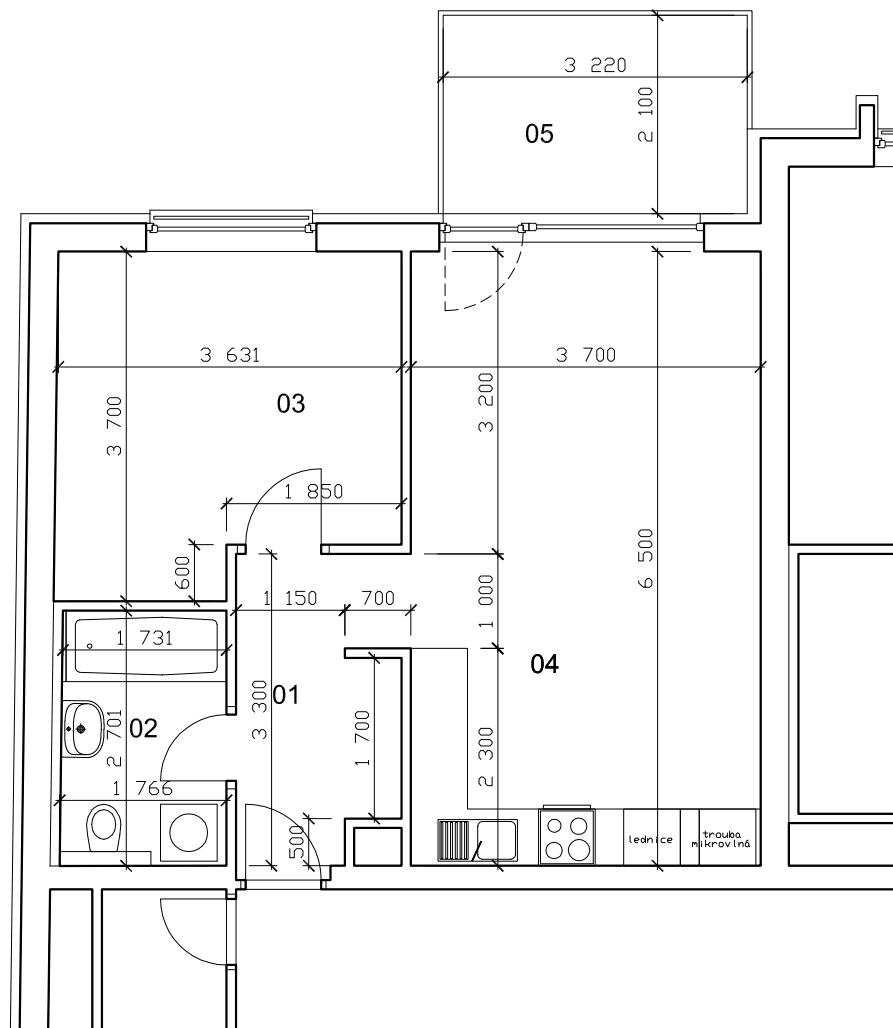

BYTY JABLONSKÉHO

lokality
Plzeň - Slovany

číslo bytu

303

typ

2+KK

plocha

55,92 m²

podlaží

3.N.P

01	chodba	5,52 m ²
02	koupelna + WC	4,72 m ²
03	ložnice	12,41 m ²
04	obytná místnost	24,05 m ²
05	terasa	6,85 m ²
	sklep	2,37 m ²

BYTY JABLONSKÉHO

lokality
Plzeň - Slovany

číslo bytu

303

typ

2+KK

plocha

55,92 m²

podlaží

3.N.P

01	chodba	5,52 m ²
02	koupelna + WC	4,72 m ²
03	ložnice	12,41 m ²
04	obytná místnost	24,05 m ²
05	terasa	6,85 m ²
	sklep	2,37 m ²