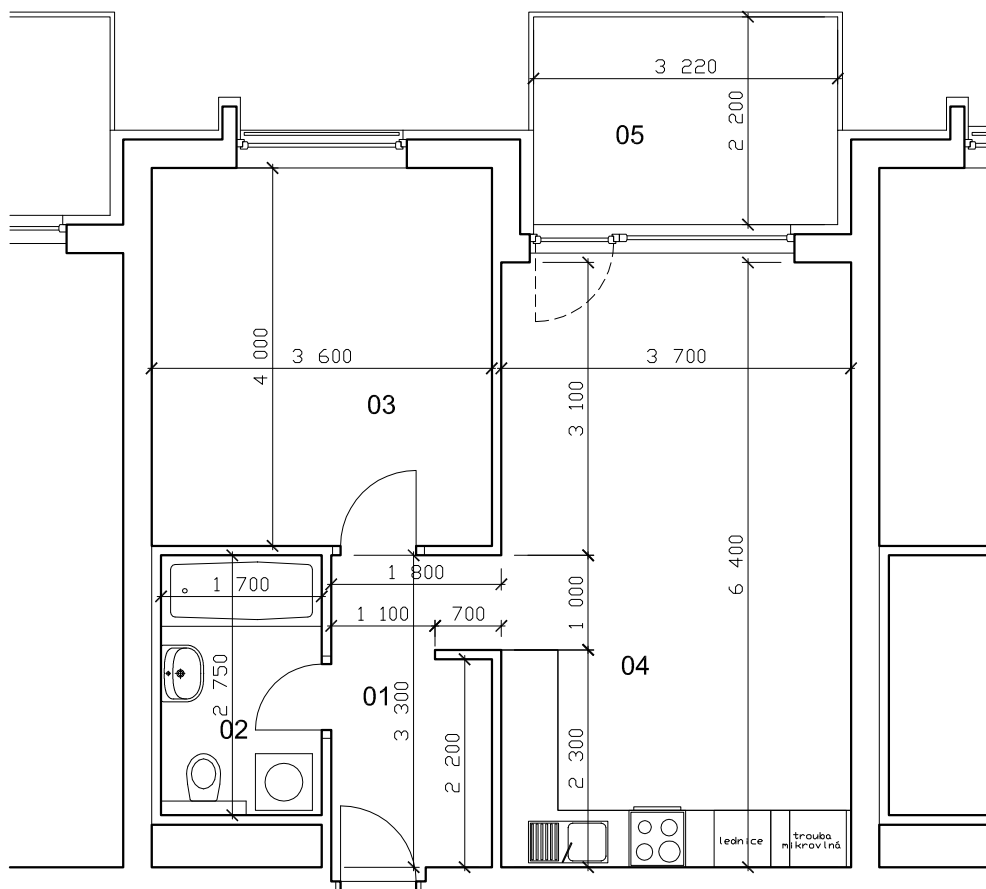

BYTY JABLONSKÉHO

lokality
Plzeň - Slovany