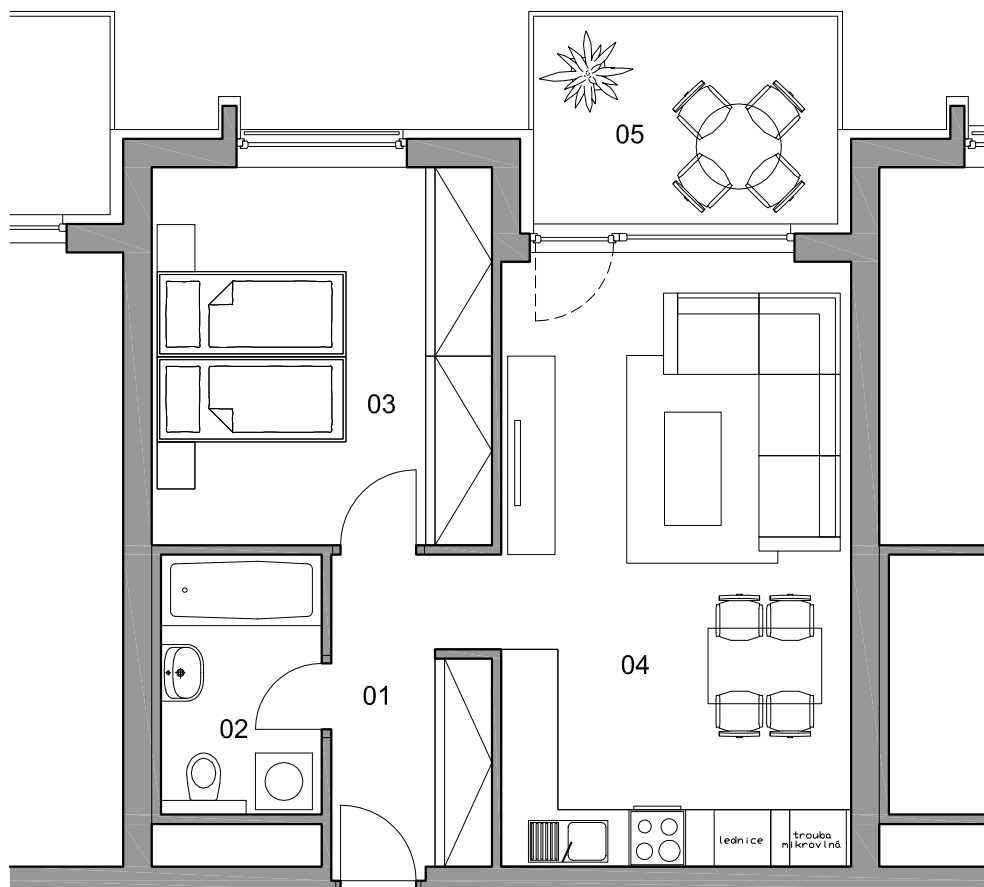

# BYTY JABLONSKÉHO

lokality  
Plzeň - Slovany

číslo bytu

# 302

typ

# 2+KK

plocha