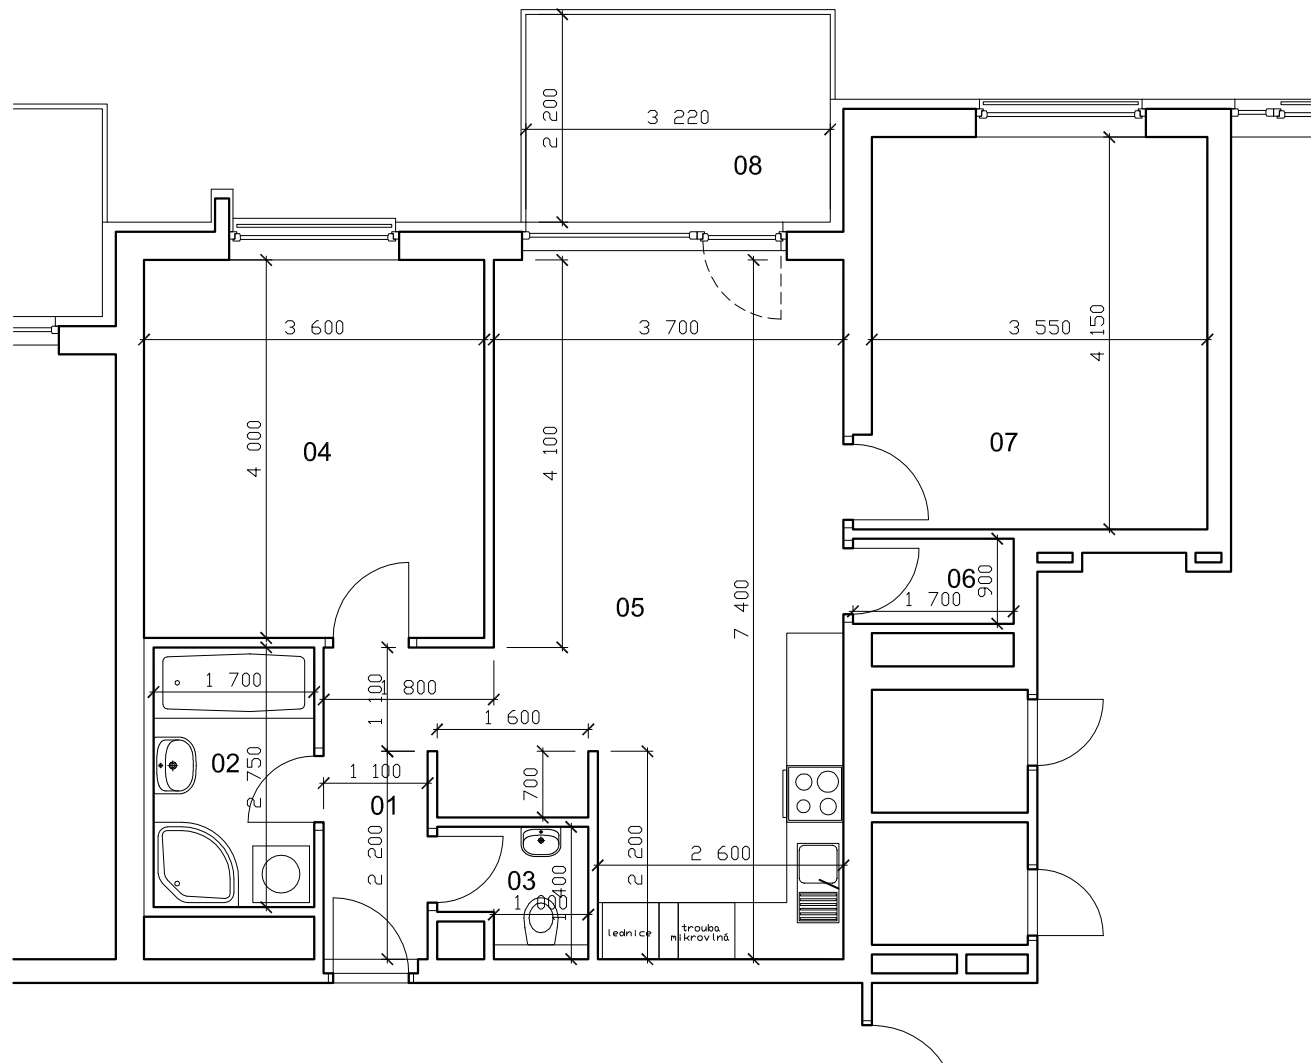

BYTY JABLONSKÉHO

lokality
Plzeň - Slovany