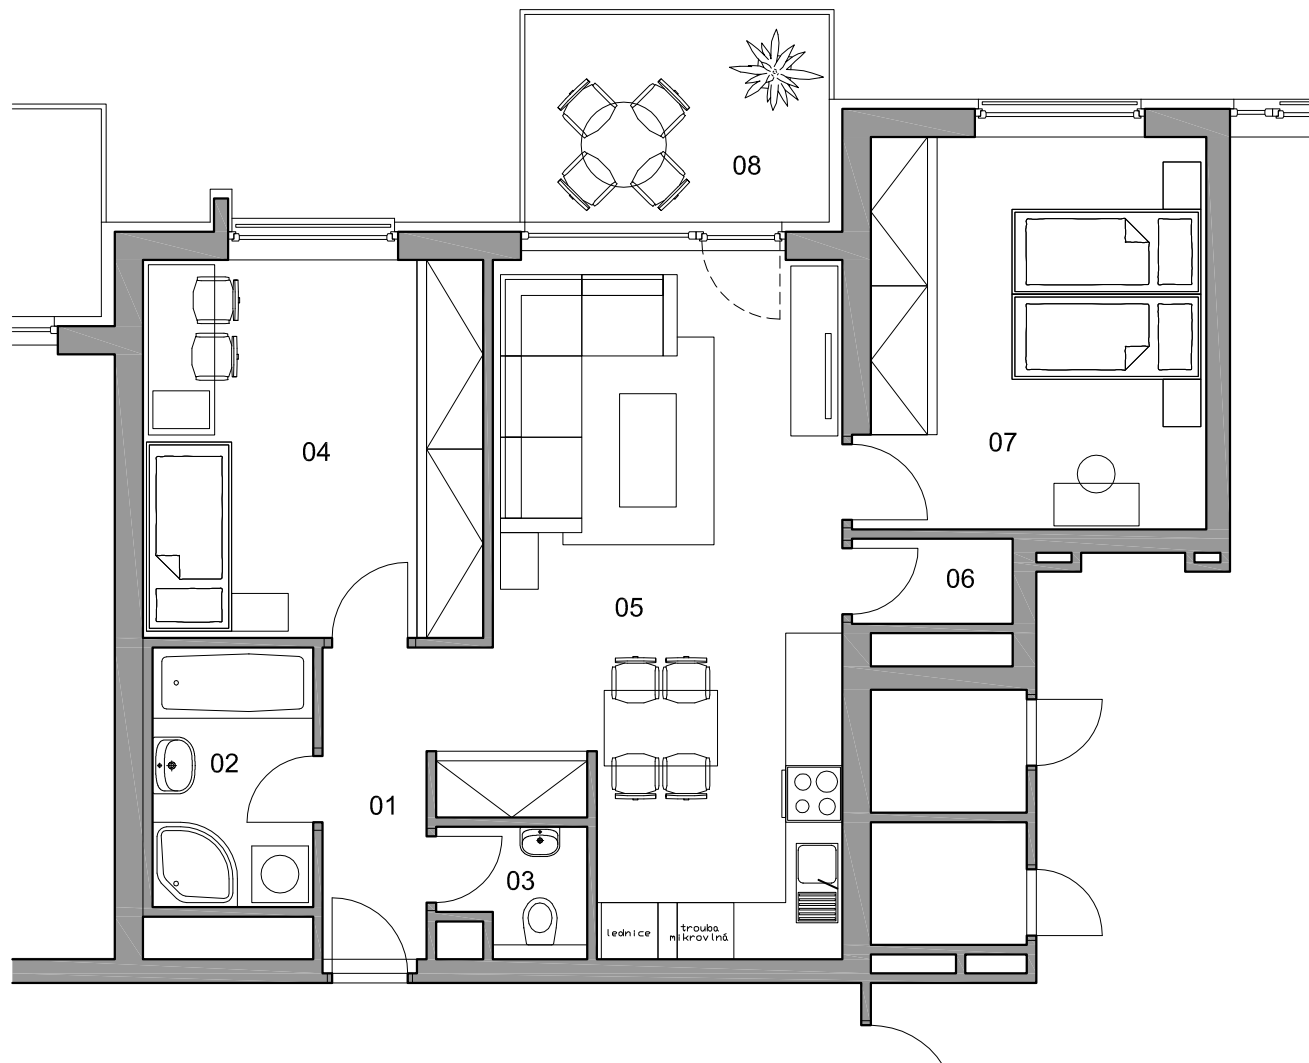

# BYTY JABLONSKÉHO

lokality  
Plzeň - Slovany

číslo bytu

# 3+KK

plocha